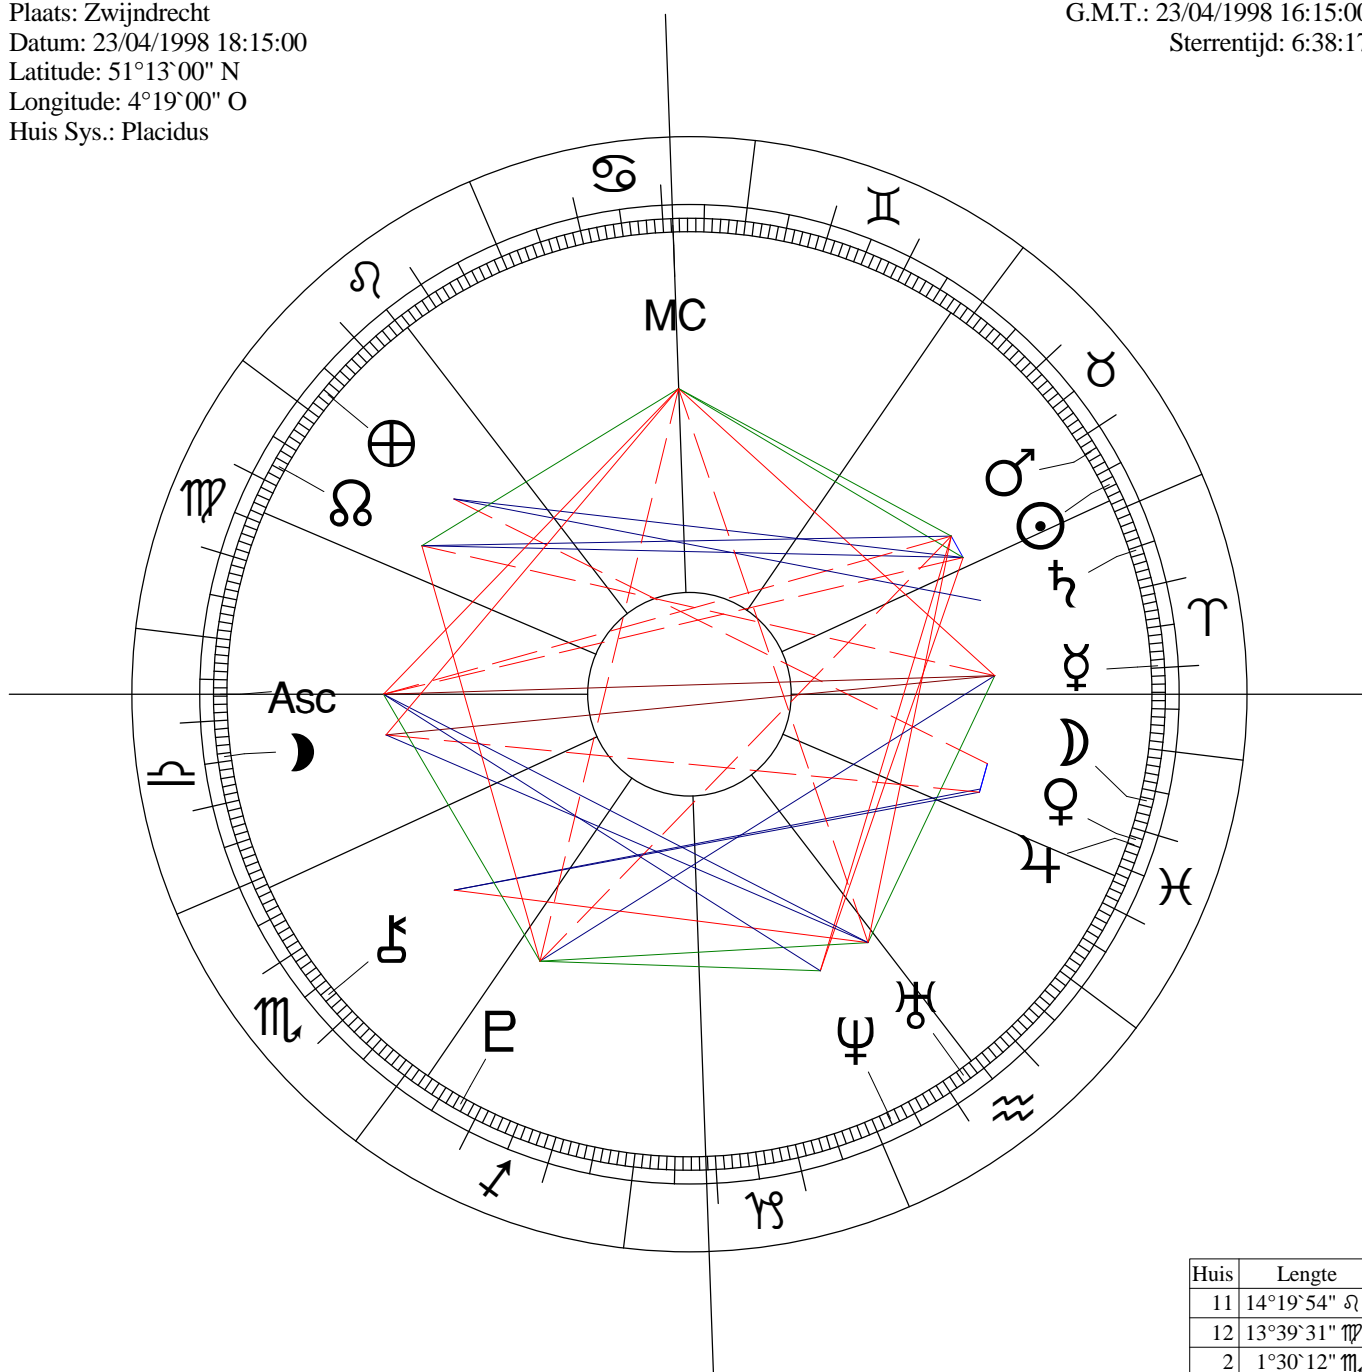

Naam: Uurhoek05
 Plaats: Varsenare
 Datum: 13/10/1997 11:00:00
 Latitude: 51°11'00" N
 Longitude: 3°08'00" O
 Huis Sys.: Placidus

Julian day: 2450734,875
 G.M.T.: 13/10/1997 09:00:00
 Sterrentijd: 10:40:23

Naam: Uurhoek06
 Plaats: Zwijndrecht
 Datum: 23/04/1998 18:15:00
 Latitude: 51°13'00" N
 Longitude: 4°19'00" O
 Huis Sys.: Placidus

Julian day: 2450927,17708333
 G.M.T.: 23/04/1998 16:15:00
 Sterrentijd: 6:38:17