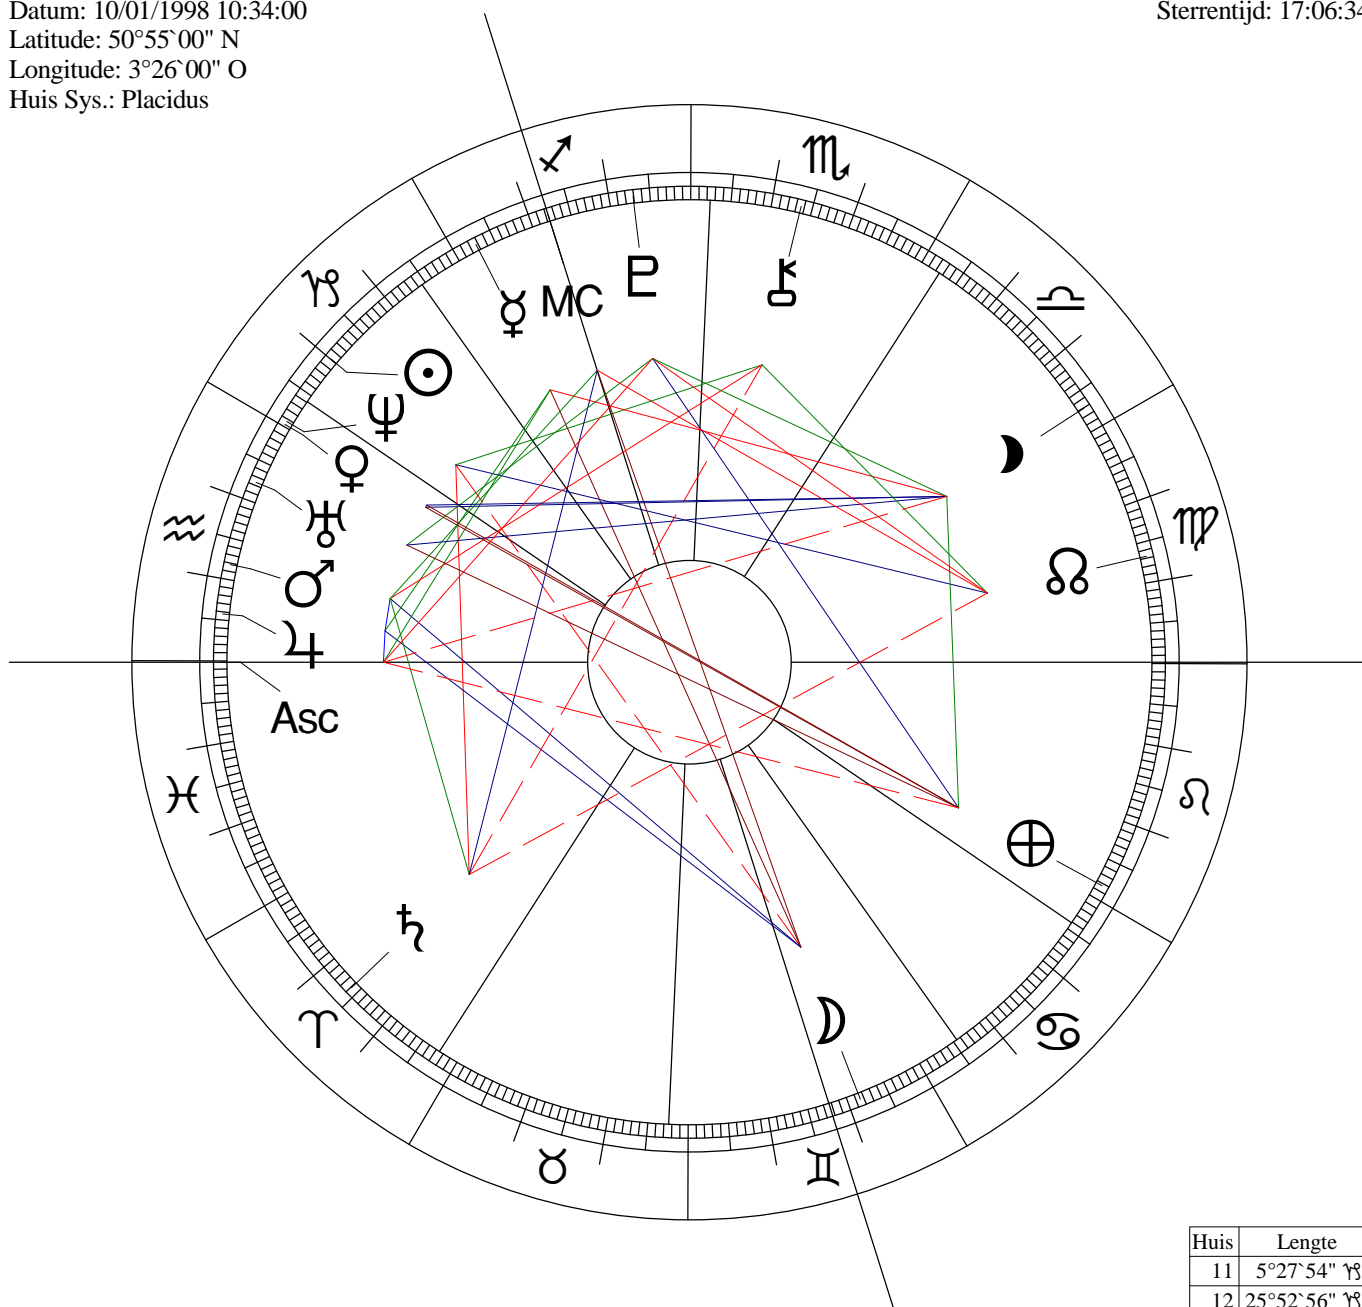

Naam: Uurhoek03
Plaats: Zulte
Datum: 10/01/1998 10:34:00
Latitude: 50°55'00" N
Longitude: 3°26'00" O
Huis Sys.: Placidus

Julian day: 2450823.89861111
G.M.T.: 10/01/1998 09:34:00
Sterrentijd: 17:06:34

Huis	Lengte
11	5°27'54" ʘ
12	25°52'56" ʘ
2	27°28'06" ♄
3	27°35'39" ♄

	☉	☾	☿	♀	♂	♃	♄	♅	♆	♁	♂	♁	♁	♁	♁	Asc	MC	R	Lengte	Huis	Declin.	Afstand	Breedte
Zon ☉																			19°56'10" ʘ	11	-21°58'	0,983	0°00'
Maan ☾	⚔																		21°31'15" ♄	4	18°09'	0,003	-5°02'
Mercurius ☿		♂																	27°14'03" ♂	10	-22°14'	1,086	1°11'
Venus ♀																	R		29°43'13" ʘ	12	-15°51'	0,271	4°28'
Mars ♂			♂																18°10'15" ♁	12	-16°27'	2,167	-1°07'
Jupiter ♃				♂															24°15'24" ♁	12	-14°15'	5,800	0°52'
Saturnus ♄					♂														14°06'01" ♄	1	3°17'	9,413	-2°28'
Uranus ♅																			7°38'12" ♁	12	-18°57'	20,780	0°36'
Neptunus ♆				♂															29°17'41" ʘ	12	-19°57'	31,114	0°22'
Pluto ♁								♂											7°04'10" ♂	9	-9°44'	30,729	11°55'
Knoop ♁	♂						♂											R	13°13'38" ♄	7	6°36'	0,003	0°00'
Cheiron ♂		♂																	16°24'40" ♄	8	-15°30'	9,215	1°19'
Zwarte maan ♁				♂	♂														2°56'43" ♄	7	-1°10'	0,000	0°00'
Pars Fortunae ♁																			1°45'16" ♄	6	19°46'		
Ascendant Asc			♂																0°10'11" ♄	1	-11°25'		
Midhemel MC				♂															17°42'36" ♂	10	-22°53'		

Elementen	Percentage	Planets
Vuur	20%	♄ ♃ ♁ ♁
Aarde	30%	♁ ♁ ♁ ♁
Lucht	32%	♄ ♂ ♃ ♁
Water	18%	♄ Asc
Hoofd	36%	☉ ♀ ♃ ♁
Vast	18%	♄ ♃ ♁ ♄
Bew.	46%	☾ ♀ ♁ ♁
Pos.	52%	☾ ♀ ♂ ♃
Neg.	48%	☉ ♀ ♁ ♁