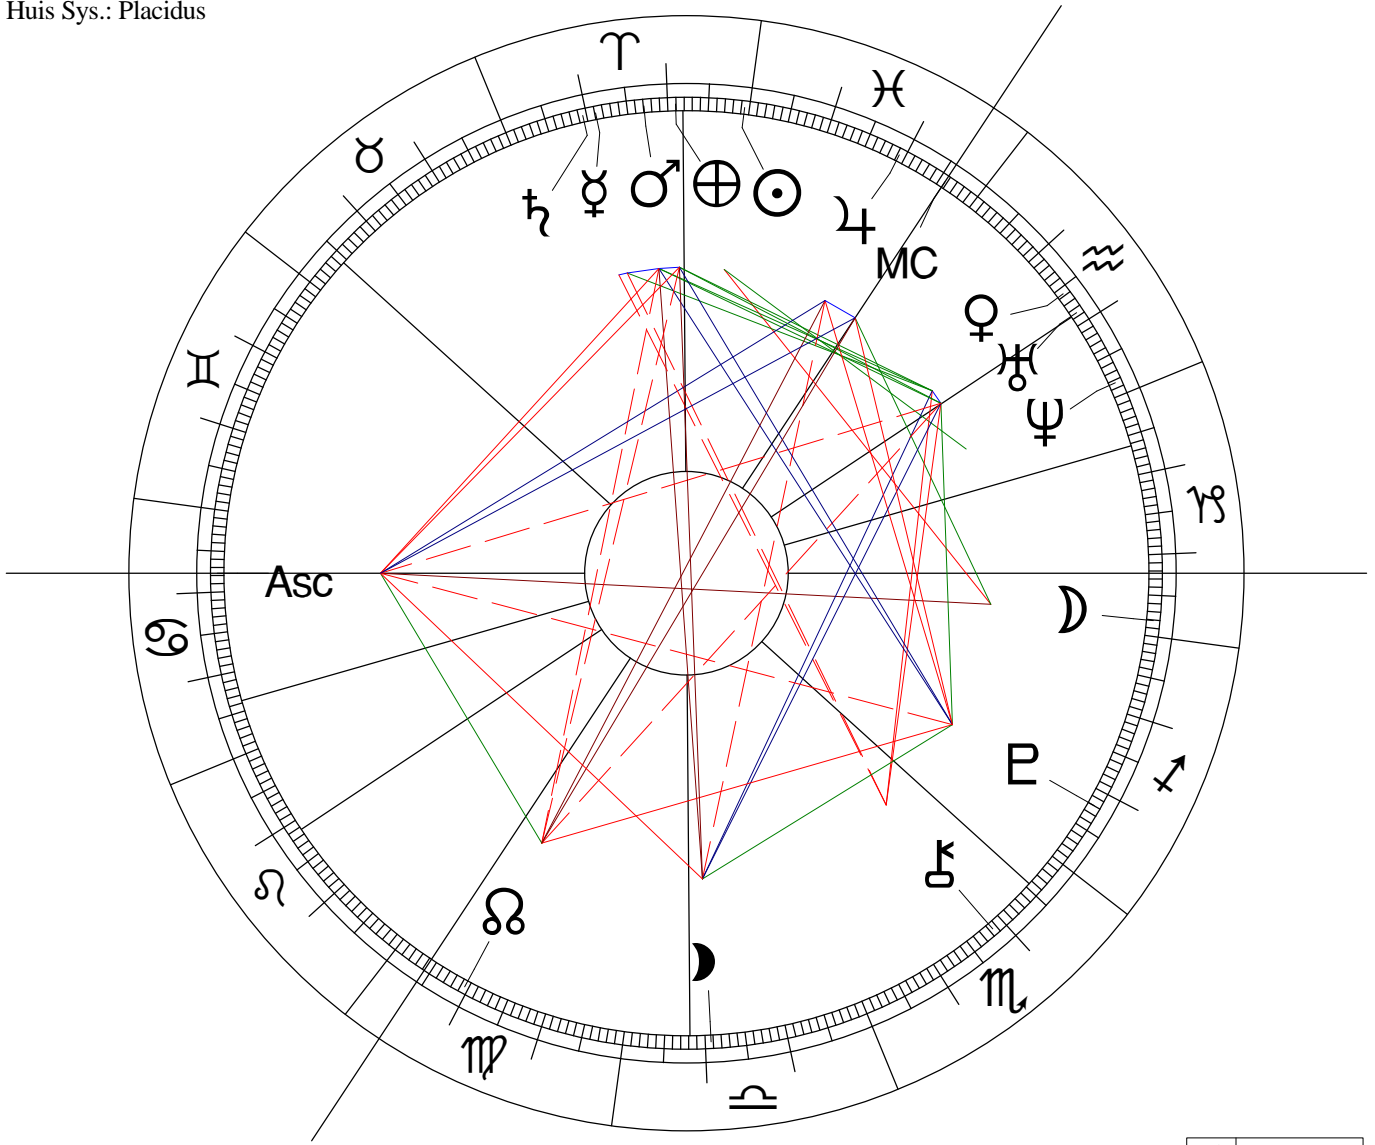

Radix

Naam: Uurhoek04
Plaats: Oostende
Datum: 21/03/1998 11:18:00
Latitude: 51°13'00" N
Longitude: 2°54'00" O
Huis Sys.: Placidus

Julian day: 2450893.92916667
G.M.T.: 21/03/1998 10:18:00
Sterrentijd: 22:24:32

Huis	Lengte
11	8°08'26" ␣
12	25°32'06" ␣
2	23°41'10" ☊
3	11°19'12" ♈

☉	☾	☿	♀	♂	♃	♄	♅	♆	♇	☾	☉	Asc	MC	R	Lengte	Huis	Declin.	Afstand	Breedte
☉															0°35'43" ␣	10	0°14'	0,996	0°00'
	☾														1°54'50" ♃	6	-18°32'	0,003	4°54'
		☿													18°52'07" ␣	11	9°43'	0,869	2°31'
			♀	☉*											14°17'00" ♊	9	-14°18'	0,630	2°21'
				♂	☉*										12°53'56" ␣	11	4°37'	2,375	0°31'
					♃										10°44'57" ␣	10	-8°23'	5,927	0°55'
						♄									20°27'43" ␣	11	5°54'	10,275	-2°16'
							♅								11°26'53" ♊	9	-17°57'	20,491	0°37'
								♆							1°38'38" ♊	8	-19°27'	30,643	0°21'
									♇					R	8°01'55" ♂	6	-9°32'	29,661	12°16'
						♁								R	9°31'06" ♏	4	8°00'	0,003	0°00'
								♃						R	18°26'24" ♏	5	-15°31'	8,196	1°52'
									♁						10°43'03" ♏	5	-4°15'	0,000	0°00'
										♁					9°01'48" ␣	11	3°35'		
															7°42'41" ☊	1	23°13'		
															4°15'23" ␣	10	-9°57'		

Elementen
Vuur 46% ☉ ☿ ♂ ♄
E ⊕
Aarde 14% ☾ ♁
Lucht 16% ♀ ♃ ♁ ☾
Water 24% ♃ ♂ Asc MC
Hoofd 74% ☉ ☾ ☿ ♂ ♃ ☾ ⊕
Vast 16% ♀ ♃ ♁ ♂
Bew. 10% ♃ E ♁ MC
Pos. 62% ☉ ☿ ♀ ♂ ♃ ♃ ♁ E
☾ ⊕
Neg. 38% ☾ ♃ ♁ ♂
Asc MC