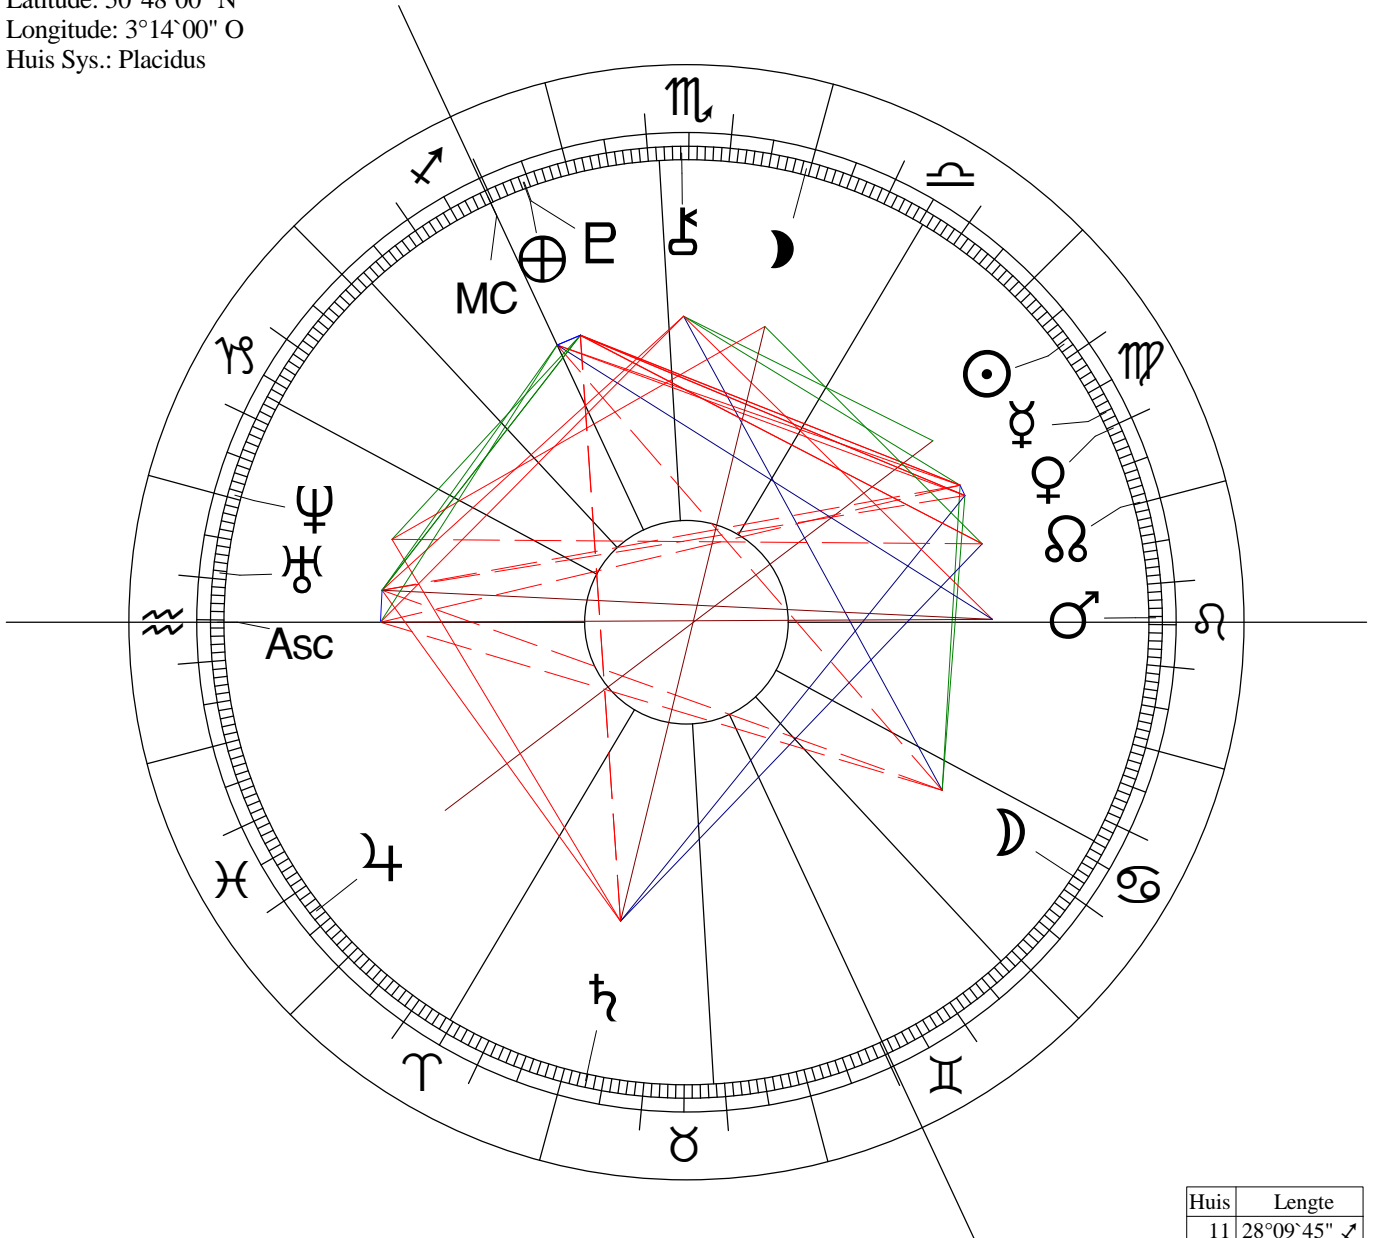

Radix

Naam: Uruhoek01
 Plaats: Oostende
 Datum: 13/01/1999 13:49:00
 Latitude: 51°13'00" N
 Longitude: 2°54'00" O
 Huis Sys.: Placidus

Julian day: 2451192,03402778
 G.M.T.: 13/01/1999 12:49:00
 Sterrentijd: 20:30:50

Radix

Naam: Uurhoek02
 Plaats: Marke
 Datum: 14/09/1998 18:48:00
 Latitude: 50°48'00" N
 Longitude: 3°14'00" O
 Huis Sys.: Placidus

Julian day: 2451071,2
 G.M.T.: 14/09/1998 16:48:00
 Sterrentijd: 16:34:46