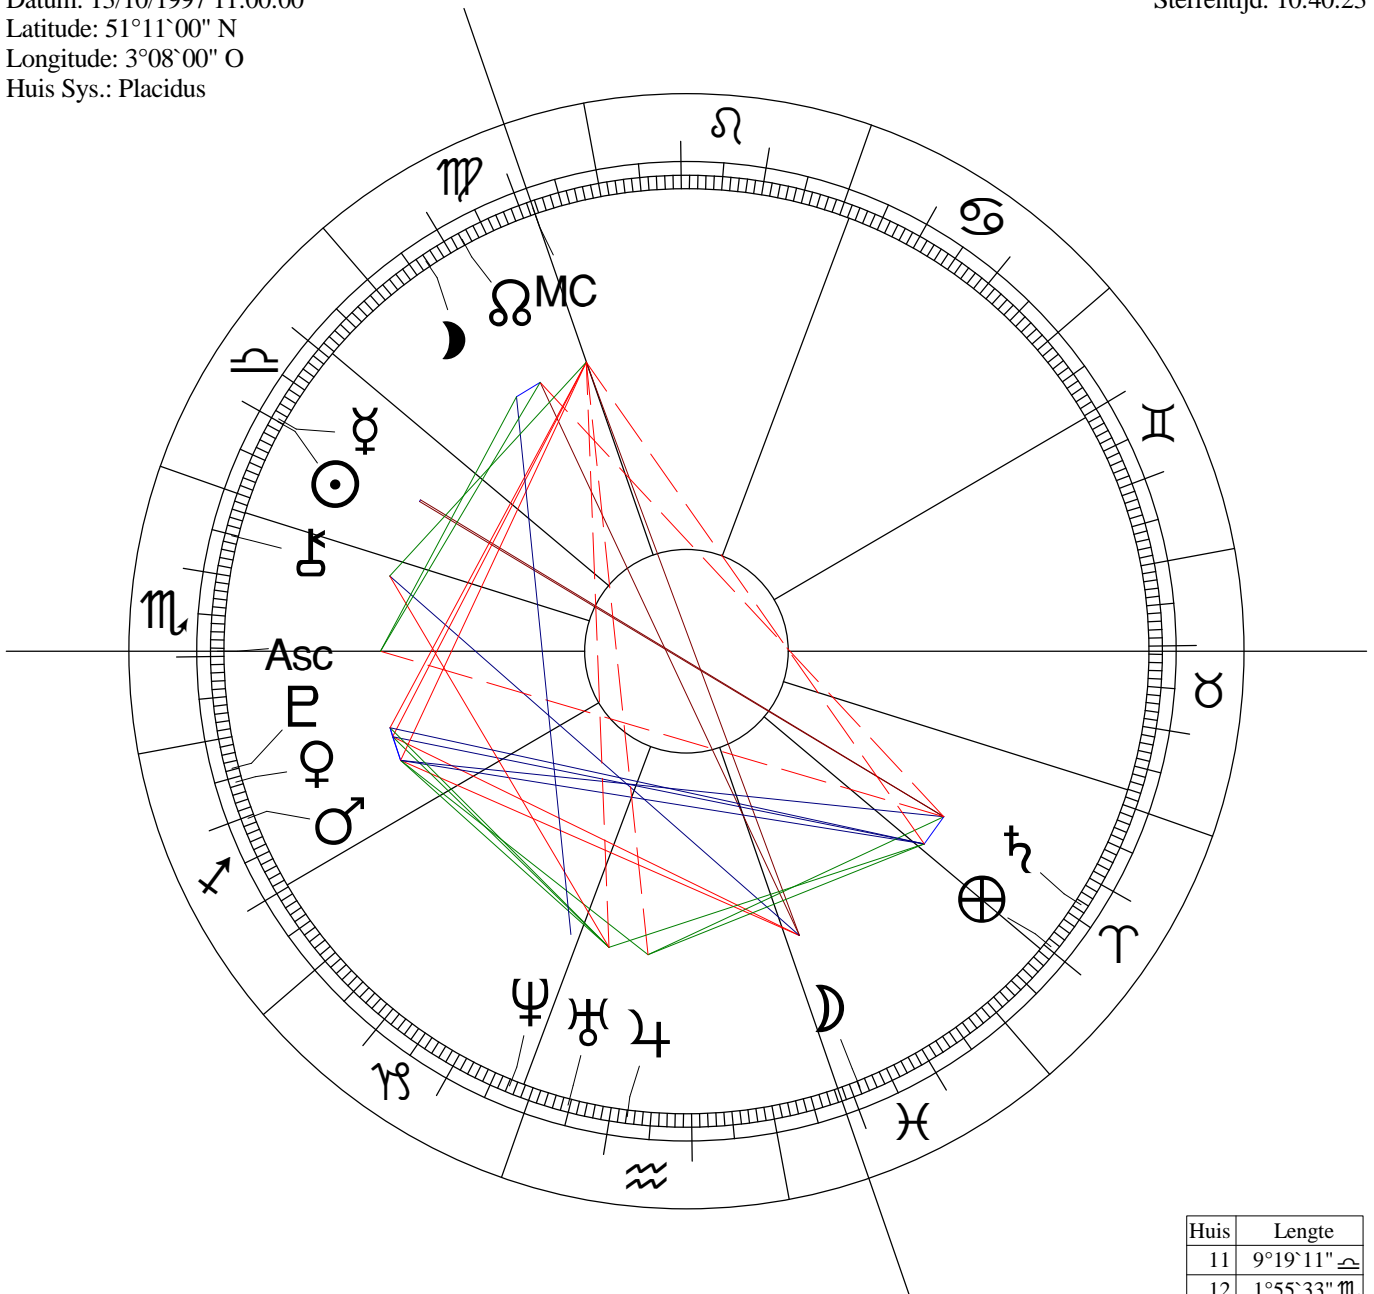

Radix

Naam: Uurhoek05
Plaats: Varsenare
Datum: 13/10/1997 11:00:00
Latitude: 51°11'00" N
Longitude: 3°08'00" O
Huis Sys.: Placidus

Julian day: 2450734,875
G.M.T.: 13/10/1997 09:00:00
Sterrentijd: 10:40:23

Huis	Lengte
11	9°19'11" ♎
12	1°55'33" ♍
2	19°43'15" ♎
3	28°47'16" ♏

	☉	☾	☿	♀	♂	♃	♄	♅	♆	♇	♄♁	☉	Asc	MC	R	Lengte	Huis	Declin.	Afstand	Breedte	Elementen
Zon ☉																20°03'46" ♎	11	-7°51'	0,998	0°00'	Vuur 26% ♀ ♂ ♃ ♀ ♀
Maan ☾																11°02'55" ♏	4	-6°43'	0,002	0°46'	⊕
Mercurius ☿	♂															19°42'02" ♎	11	-6°46'	1,412	1°01'	Aarde 4% ♀ ♁ ♁ MC
Venus ♀	♂															5°34'54" ♎	1	-23°53'	0,848	-2°41'	Lucht 38% ☉ ☿ ♃ ♁
Mars ♂	♂		♂													10°14'09" ♎	1	-23°07'	1,847	-1°09'	Water 32% ☾ ♁ Asc
Jupiter ♃				♂												12°08'13" ♎	3	-18°05'	4,583	0°58'	
Saturnus ♄			♂	♂	♂	♂									R	16°39'19" ♎	5	4°00'	8,394	-2°46'	Hoofd 38% ☉ ☿ ♃ ♁
Uranus ♅				♂	♂										R	4°44'09" ♎	3	-19°42'	19,558	0°38'	⊕
Neptunus ♆																27°11'20" ♏	2	-20°21'	30,007	0°23'	Vast 28% ♃ ♁ ♁ Asc
Pluto ♇			♂	♂												3°49'06" ♎	1	-9°05'	30,708	12°03'	Bew. 34% ☾ ♀ ♂ ♀
Knoop ♁		♂					♂								R	17°56'28" ♎	10	4°46'	0,003	0°00'	♁ ♁ MC
Cheiron ♄♁		♂														5°06'45" ♎	12	-12°28'	9,695	0°49'	Pos. 64% ☉ ☿ ♀ ♂
Zwarte maan ☾																23°04'50" ♎	10	2°45'	0,000	0°00'	⊕
Pars Fortunae ⊕				♂	♂	♂	♂									10°21'18" ♎	5	4°06'			⊕ ♃ ♁ ♀
Ascendant Asc										♂						19°22'09" ♎	1	-17°35'			
Midhemel MC																8°27'52" ♎	10	8°24'			Neg. 36% ☾ ♀ ♁ ♁