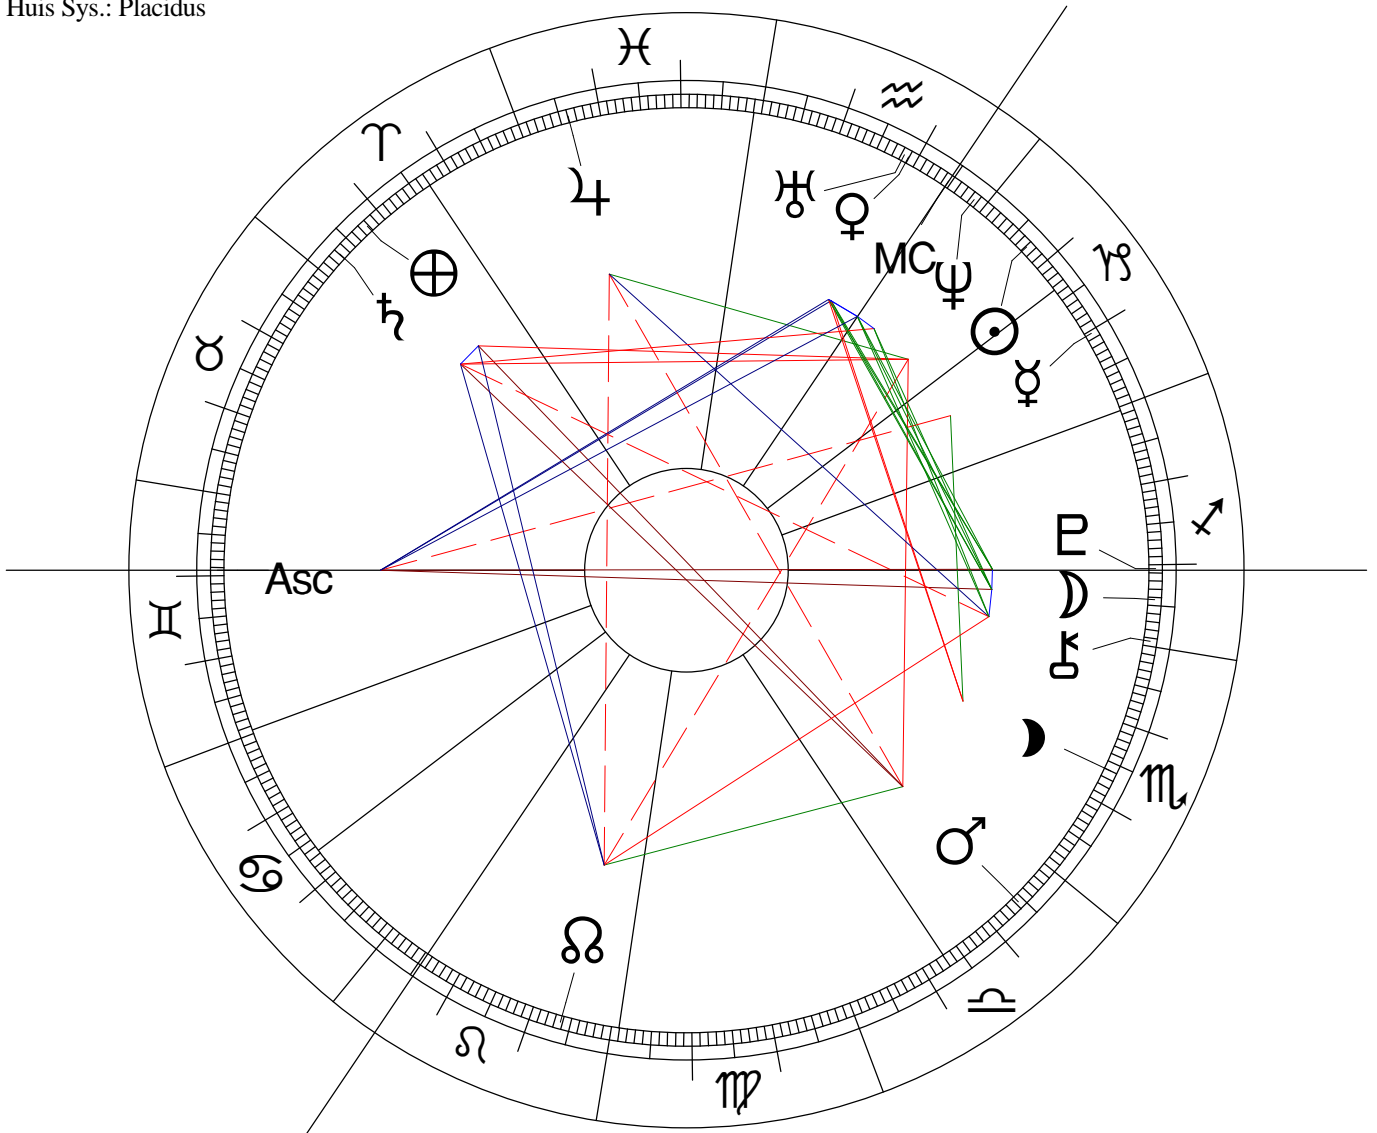

Radix

Naam: Uruhoek01
 Plaats: Oostende
 Datum: 13/01/1999 13:49:00
 Latitude: 51°13'00" N
 Longitude: 2°54'00" O
 Huis Sys.: Placidus

Julian day: 2451192,03402778
 G.M.T.: 13/01/1999 12:49:00
 Sterrentijd: 20:30:50

Radix

Naam: Uurhoek02
 Plaats: Marke
 Datum: 14/09/1998 18:48:00
 Latitude: 50°48'00" N
 Longitude: 3°14'00" O
 Huis Sys.: Placidus

Julian day: 2451071,2
 G.M.T.: 14/09/1998 16:48:00
 Sterrentijd: 16:34:46