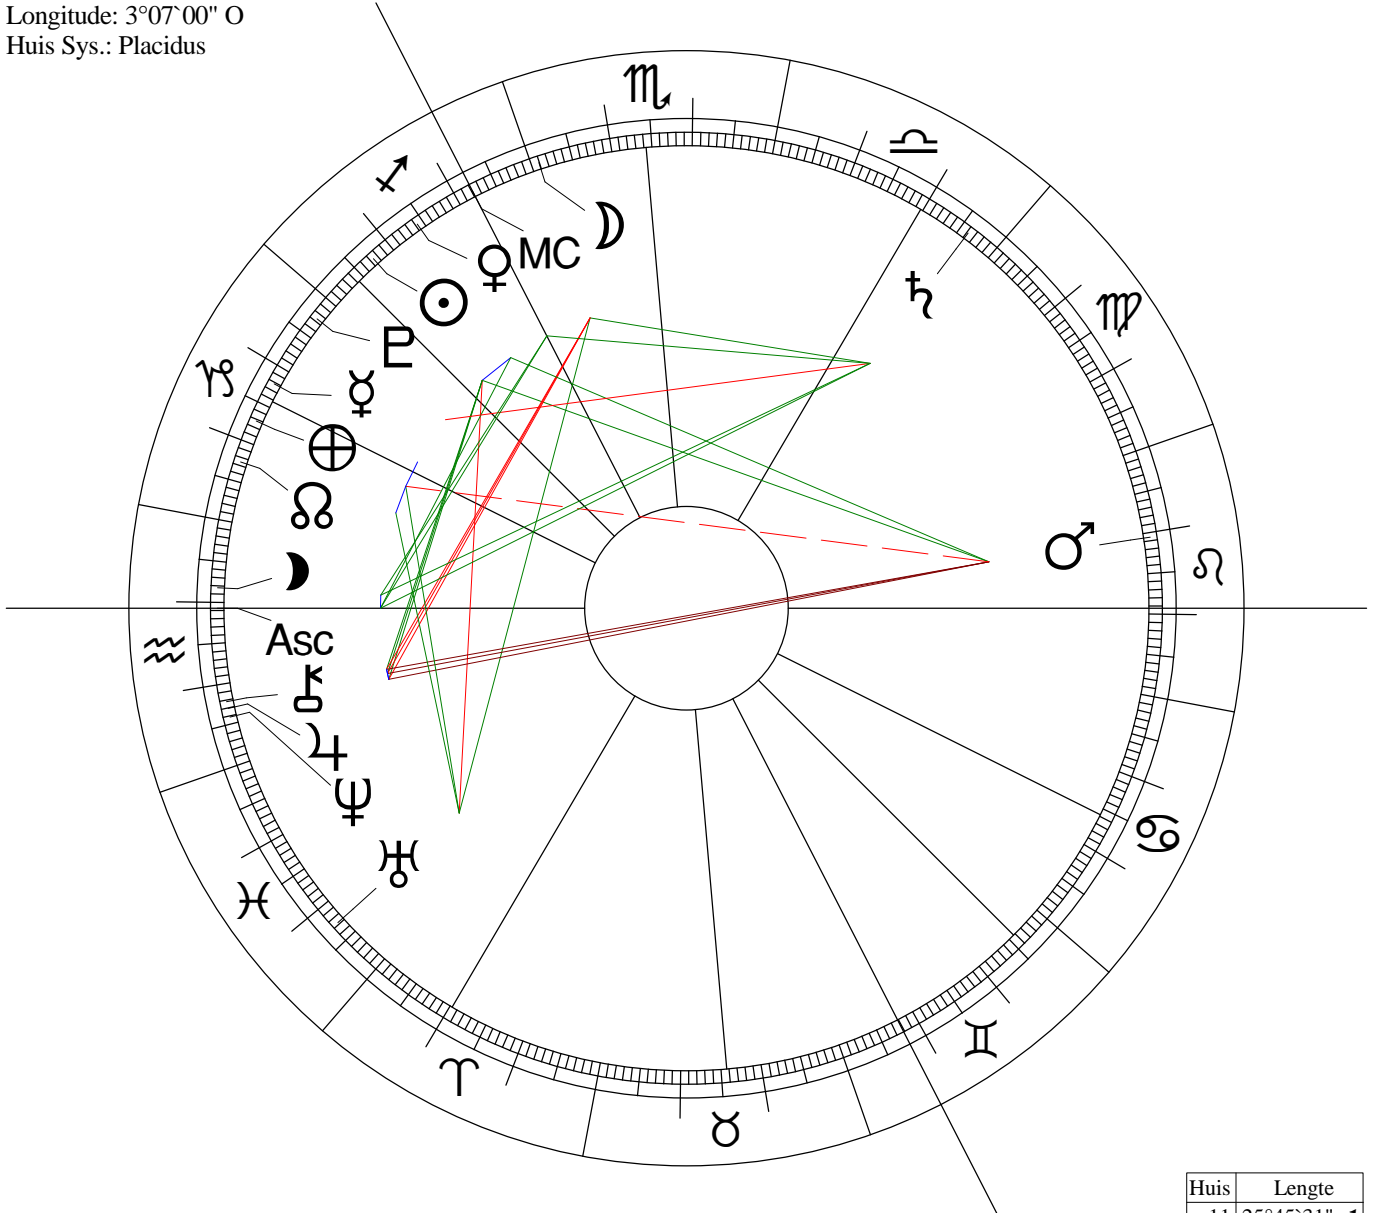

Julian day: 2455201.93680556  
G.M.T.: 5/01/2010 10:29:00  
Sterrentijd: 17:28:38

Huis	Lengte
11	10°40'59" ♏
12	2°29'36" ♏
2	5°59'05" ♌
3	3°32'12" ♉

	☉	☾	♃	♅	♁	♂	♄	♆	♇	♁	♃	♅	♁	♃	♅	♁	Asc	MC	R	Lengte	Huis	Declin.	Afstand	Breedte	Elementen
Zon ☉																				14°58'18"	11	-22°36'	0,983	0°00'	Vuur 8% ☉ MC
Maan ☾	Δ																			19°06'41"	7	0°10'	0,002	-4°30'	Aarde 54% ☾ ☿ ♀
Mercurius ☿	♂ Δ																			13°27'03"	11	-19°56'	0,672	2°50'	☉ ☽ ♃ ♄
Venus ♀	♁ Δ ♂																			13°25'56"	11	-23°22'	1,710	0°36'	☉ ☽ ♃ ♄
Mars ♂																				17°59'57"	6	19°11'	0,717	3°56'	☉ ☽ ♃ ♄
Jupiter ♃																				27°16'10"	12	-13°18'	5,686	0°56'	☉ ☽ ♃ ♄
Saturnus ♄																				4°35'26"	7	0°18'	9,250	2°19'	☉ ☽ ♃ ♄
Uranus ♅																				23°12'30"	1	-3°23'	20,441	0°45'	☉ ☽ ♃ ♄
Neptunus ♆																				24°43'14"	12	-13°41'	30,773	0°25'	☉ ☽ ♃ ♄
Pluto ♁																				3°27'57"	10	-18°18'	32,725	5°06'	☉ ☽ ♃ ♄
Knoop ♁	♂ Δ								*											21°23'57"	11	-21°45'	0,003	0°00'	☉ ☽ ♃ ♄
Cheiron ♂									♂	♂	♂									23°22'17"	12	-8°06'	16,890	5°57'	☉ ☽ ♃ ♄
Zwarte maan ♄																				10°40'53"	12	-17°34'	0,000	0°00'	☉ ☽ ♃ ♄
Pars Fortunae ⊕	* * * * *												*							16°03'29"	8	-16°39'			☉ ☽ ♃ ♄
Ascendant Asc *	* * * *												*							11°55'05"	1	-7°06'			☉ ☽ ♃ ♄
Midhemel MC	☐																			22°48'03"	10	-23°15'			☉ ☽ ♃ ♄

Radix

Naam: UH141209  
 Plaats:  
 Datum: 14/12/2009 11:39:00  
 Latitude: 50°56'00" N  
 Longitude: 3°07'00" O  
 Huis Sys.: Placidus

Julian day: 2455179,94375  
 G.M.T.: 14/12/2009 10:39:00  
 Sterrentijd: 16:24:24