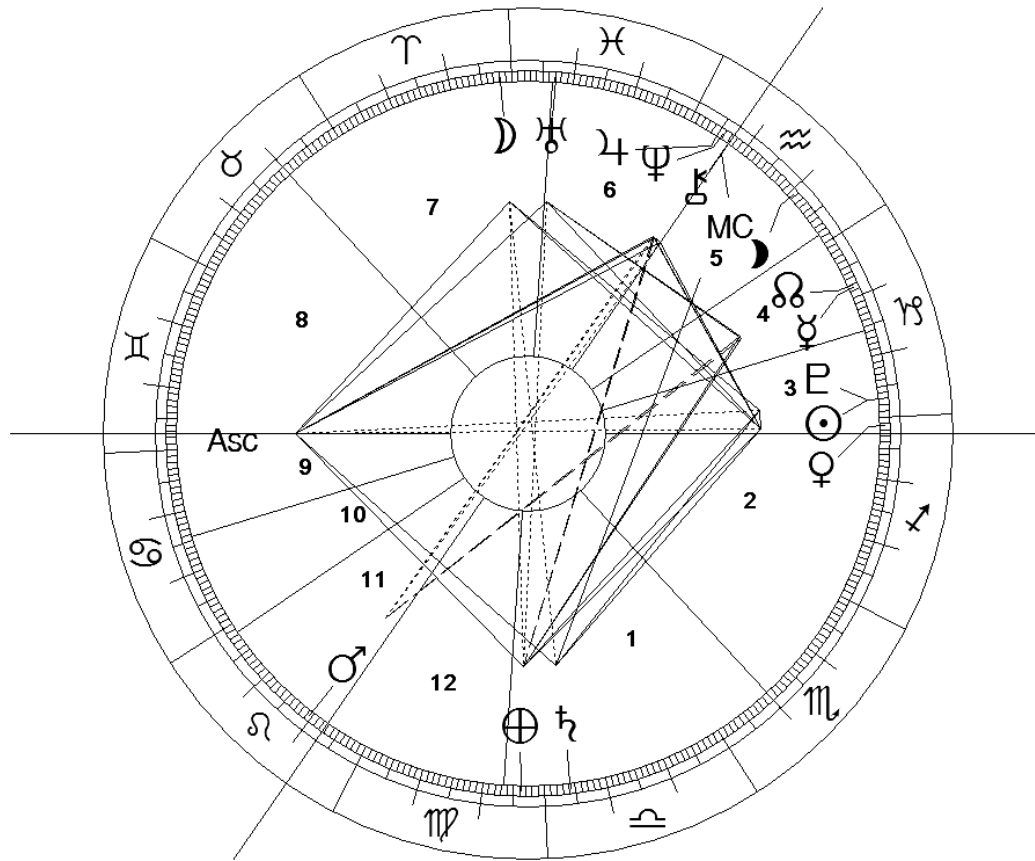

Kortrijk 24/12/2009 16:14 u

Zal mijn zoon vergoed worden voor de kosten of zal de bouwheer verder moeilijk doen?

R	Lengte
☉	2°56'51" 13
☽	1°49'59" 11
♂	21°26'58" 13
♀	28°34'53" 17
♁	19°35'06" 11
♂	24°54'32" 22
♁	4°17'22" 22
♁	22°55'28" 11
♁	24°22'55" 22
♁	3°02'21" 13
♁	22°01'26" 13
♁	22°42'50" 22
♁	9°22'21" 22
♁	26°15'14" 11
Asc	27°22'06" 11
MC	22°41'46" 22