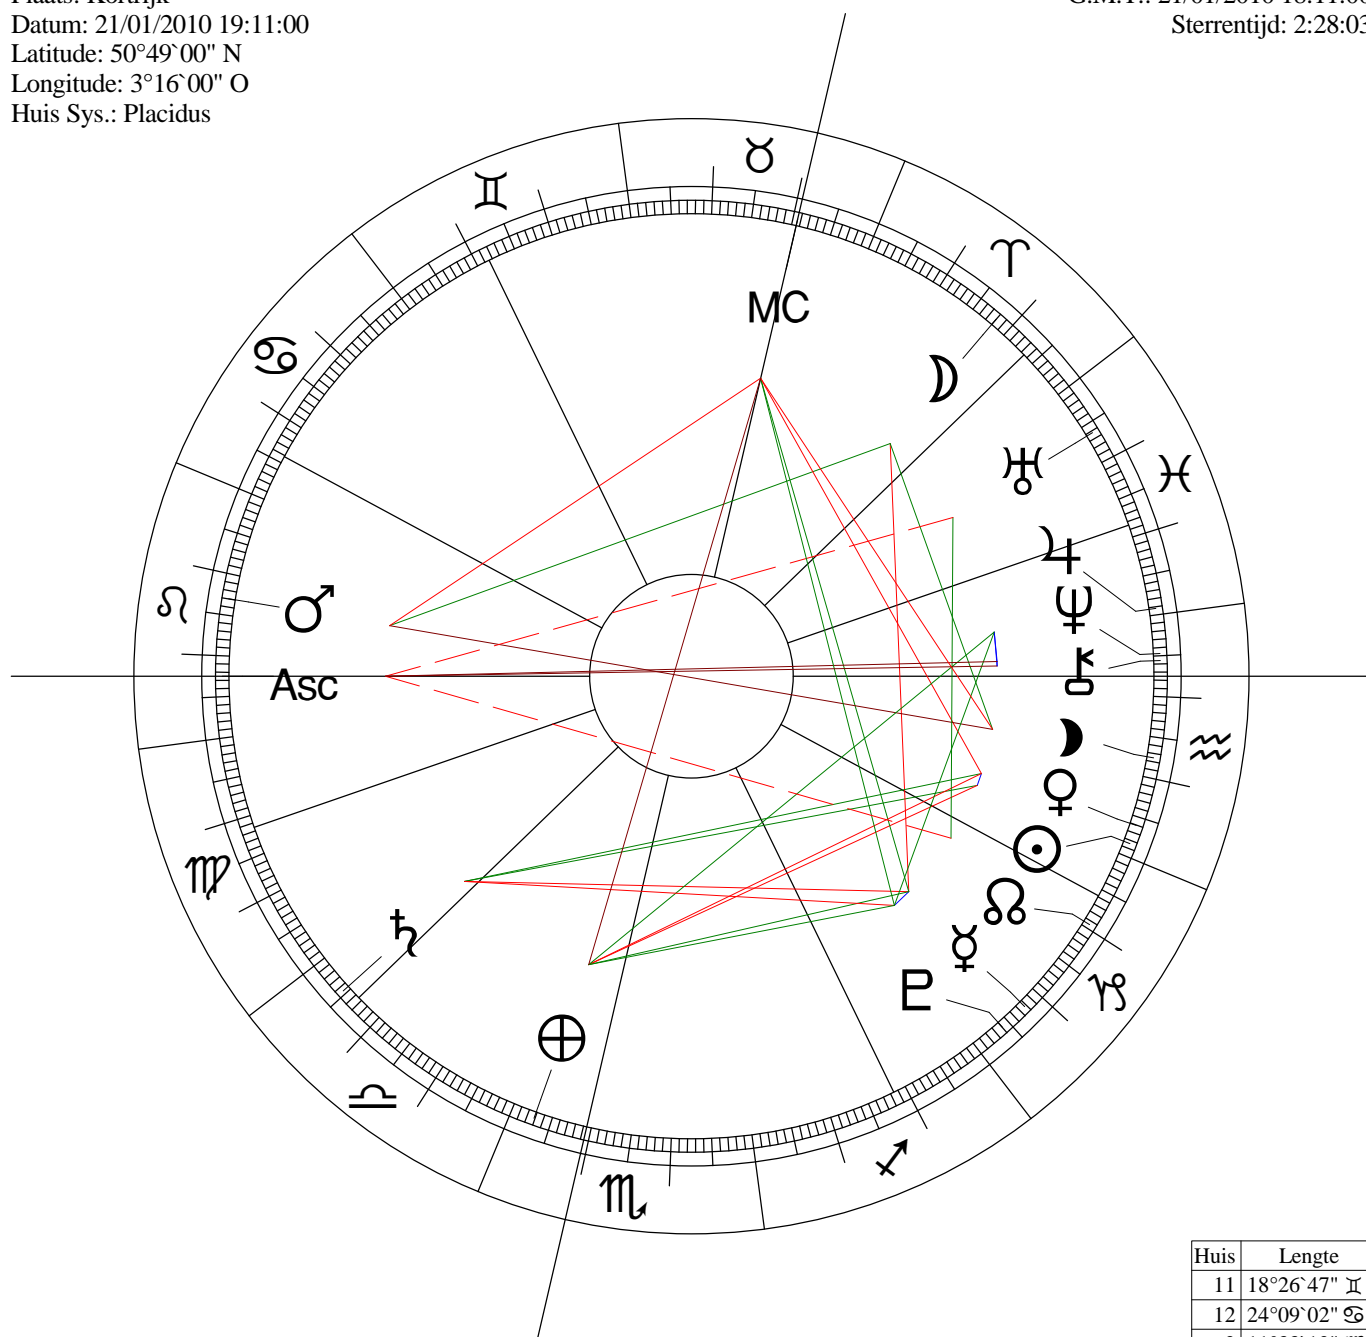

Radix

Naam: VCC UH210110
Plaats: Kortrijk
Datum: 21/01/2010 19:11:00
Latitude: 50°49'00" N
Longitude: 3°16'00" O
Huis Sys.: Placidus

Julian day: 2455218,25763889
G.M.T.: 21/01/2010 18:11:00
Sterrentijd: 2:28:03

Huis	Lengte
11	18°26'47" ♒
12	24°09'02" ♉
2	11°33'12" ♏
3	6°29'27" ♐

	☉	☾	☿	♀	♂	♃	♄	♅	♆	♇	♁	♂	♁	♁	Asc	MC	R	Lengte	Huis	Declin.	Afstand	Breedte
Zon ☉																		1°35'58" ♐	6	-19°49'	0,984	0°00'
Maan ☾																		12°00'00" ♑	9	9°33'	0,003	5°13'
Mercurius ☿	☐																	7°45'37" ♏	5	-21°13'	0,903	2°01'
Venus ♀		♂																3°57'36" ♐	6	-20°21'	1,710	-1°07'
Mars ♂			♂														R	12°58'33" ♏	12	21°10'	0,668	4°26'
Jupiter ♃																		0°49'20" ♏	7	-12°03'	5,834	0°55'
Saturnus ♄				☐	♂													4°35'33" ♐	2	0°22'	8,994	2°23'
Uranus ♅																		23°46'12" ♏	8	-3°09'	20,685	0°44'
Neptunus ♆																		25°15'52" ♐	7	-13°30'	30,922	0°25'
Pluto ♇				♂														4°01'49" ♏	5	-18°18'	32,640	5°05'
Knoop ♁																		20°32'06" ♏	5	-21°53'	0,003	0°00'
Cheiron ♂																		24°24'18" ♐	7	-7°50'	17,054	5°53'
Zwarte maan ☾		♂																12°29'29" ♐	6	-17°04'	0,000	0°00'
Pars Fortunae Ⓢ	☐		♂	☐	♂													2°53'35" ♏	3	-12°29'		
Ascendant Asc																		22°29'34" ♏	1	14°01'		
Midhemel MC				☐	☐													9°24'42" ♏	10	14°38'		

Elementen	Percentage	Planets
Vuur	40%	☾ ♂ Asc
Aarde	14%	☿ ♀ ♁ MC
Lucht	36%	☉ ♀ ♃ ♄
Water	10%	♃ ♅ ⊕
Hoofd	34%	☾ ☿ ♃ ♅
Vast	56%	☉ ♀ ♂ ♄ ♅
Bew.	10%	☾ ☉ MC ♃ ♅
Pos.	76%	☉ ☾ ♀ ♂ ♃ ♄ ♅
Neg.	24%	☿ ♃ ♅ ♁ MC