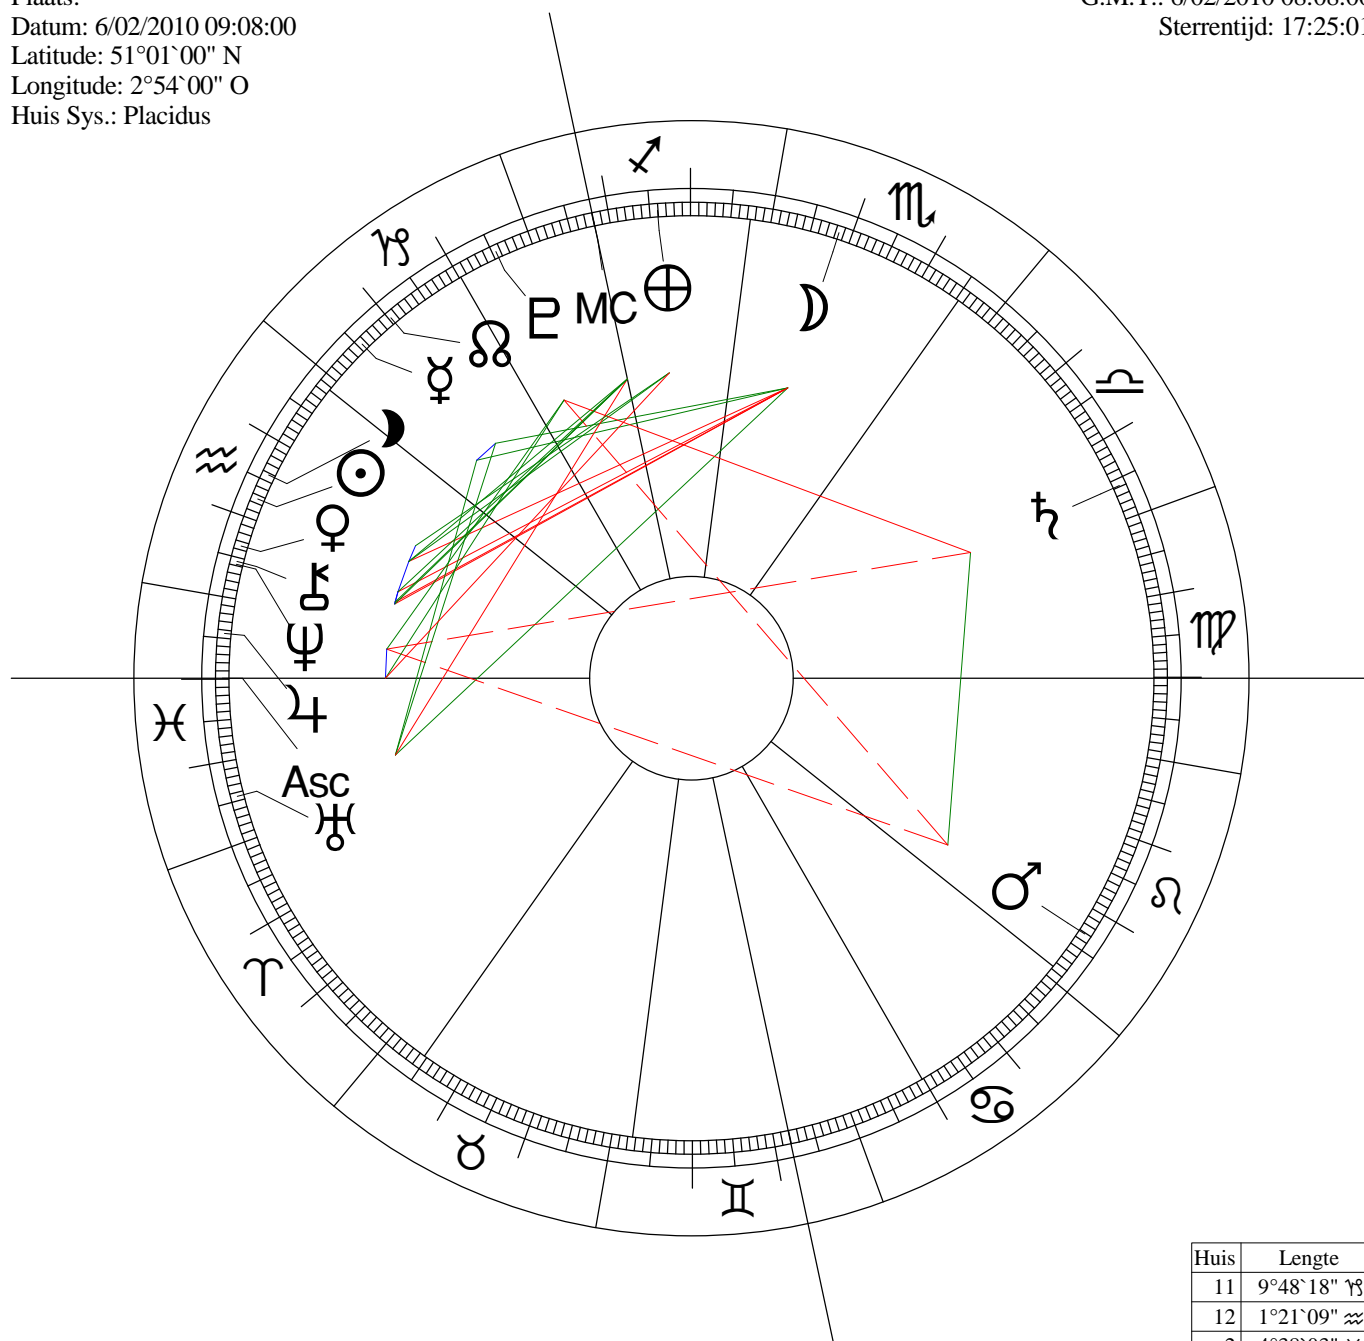

Radix

Naam: UH060709  
 Plaats:  
 Datum: 6/07/2009 20:43:00  
 Latitude: 51°00'00" N  
 Longitude: 3°48'00" O  
 Huis Sys.: Placidus

Julian day: 2455019,27986111  
 G.M.T.: 6/07/2009 18:43:00  
 Sterrentijd: 13:57:42

Radix

Naam: MC UH060210  
 Plaats:  
 Datum: 6/02/2010 09:08:00  
 Latitude: 51°01'00" N  
 Longitude: 2°54'00" O  
 Huis Sys.: Placidus

Julian day: 2455233.8388889  
 G.M.T.: 6/02/2010 08:08:00  
 Sterrentijd: 17:25:01