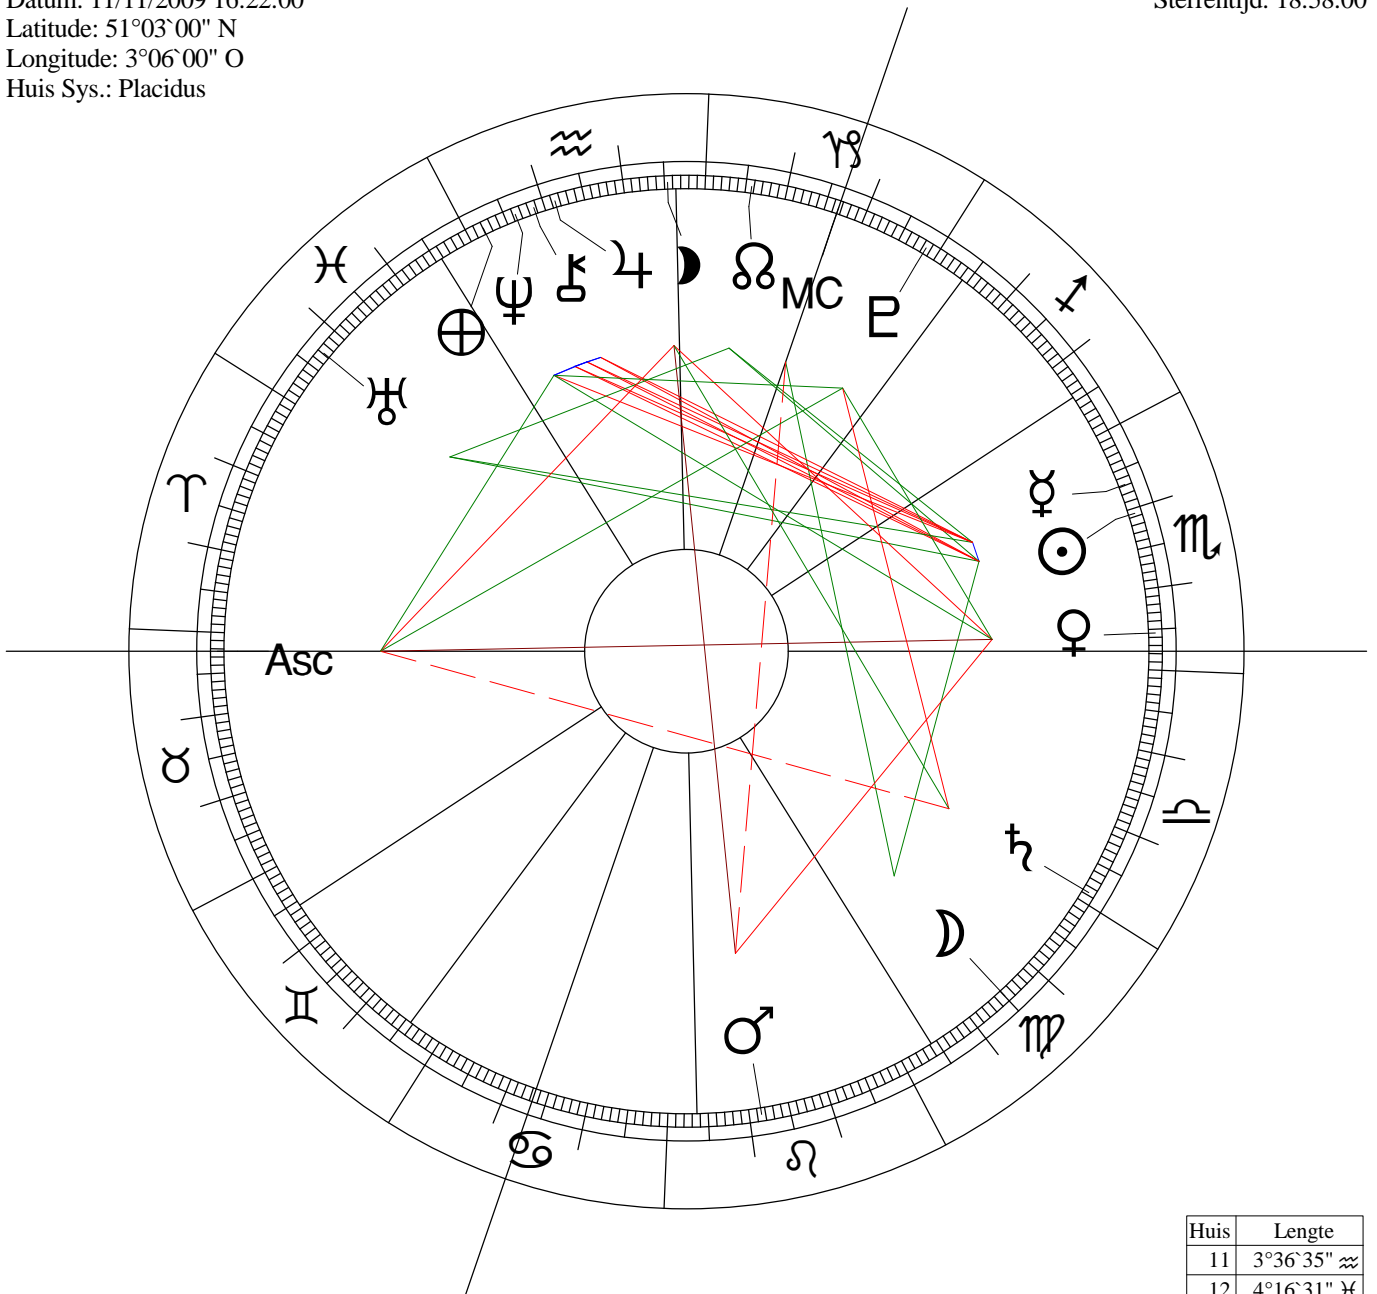

Radix

Naam: VE UH111109
Plaats: Torhout
Datum: 11/11/2009 16:22:00
Latitude: 51°03'00" N
Longitude: 3°06'00" O
Huis Sys.: Placidus

Julian day: 2455147,1402778
G.M.T.: 11/11/2009 15:22:00
Sterrentijd: 18:58:00

Huis	Lengte
11	3°36'35" ♊
12	4°16'31" ♋
2	5°33'40" ♌
3	25°39'34" ♌

	☉	☾	☿	♀	♂	♃	♄	♅	♆	♇	♁	♂	♁	♁	Asc	MC	R	Lengte	Huis	Declin.	Afstand	Breedte
Zon ☉																		19°22'14"	7	-17°35'	0,990	0°00'
Maan ☾	*																	15°01'25"	6	2°14'	0,003	-3°59'
Mercurius ☿	♂																	23°07'29"	7	-19°02'	1,445	0°30'
Venus ♀																		4°32'21"	7	-11°47'	1,631	1°20'
Mars ♂				♂														11°31'29"	5	19°05'	1,100	1°49'
Jupiter ♃	♂		♂															18°35'02"	11	-16°13'	4,931	-1°00'
Saturnus ♄																		1°19'46"	6	1°23'	10,093	2°05'
Uranus ♅	♂	♂	♂														R	22°52'28"	12	-3°33'	19,534	0°47'
Neptunus ♆	♂	♂			♂													23°42'33"	11	-14°01'	29,934	0°25'
Pluto ♁				*		♂												1°35'17"	9	-18°13'	32,461	5°13'
Knoop ♁	*	*				*											R	24°18'01"	10	-21°16'	0,003	0°00'
Cheiron ♂	♂	♂			♂			♂										21°17'07"	11	-8°27'	15,999	6°18'
Zwarte maan ☾				♂	♂	♂												4°36'27"	11	-19°07'	0,000	0°00'
Pars Fortunae ☉			♂	♂				♂	*	♂								27°56'45"	11	-12°11'		
Ascendant Asc				♂		♂			♂	*			♂					2°17'35"	8	12°16'		
Midhemel MC	♂				♂													13°20'57"	10	-22°47'		

Elementen	Percentage	Planets
Vuur	8%	♂
Aarde	36%	♃ ♄ ♁ Asc
Lucht	16%	♃ ♄ ♃ ♄
Water	40%	☉ ☿ ♀ ♆
Hoofd	10%	♃ ♄ ♁ MC
Vast	72%	☉ ☿ ♀ ♂ ♃ ♄ ♁
Bew.	18%	♃ Asc ♄
Pos.	24%	♂ ♃ ♄ ♃
Neg.	76%	☉ ☾ ☿ ♀ ♆ ♄ ♁ Asc MC