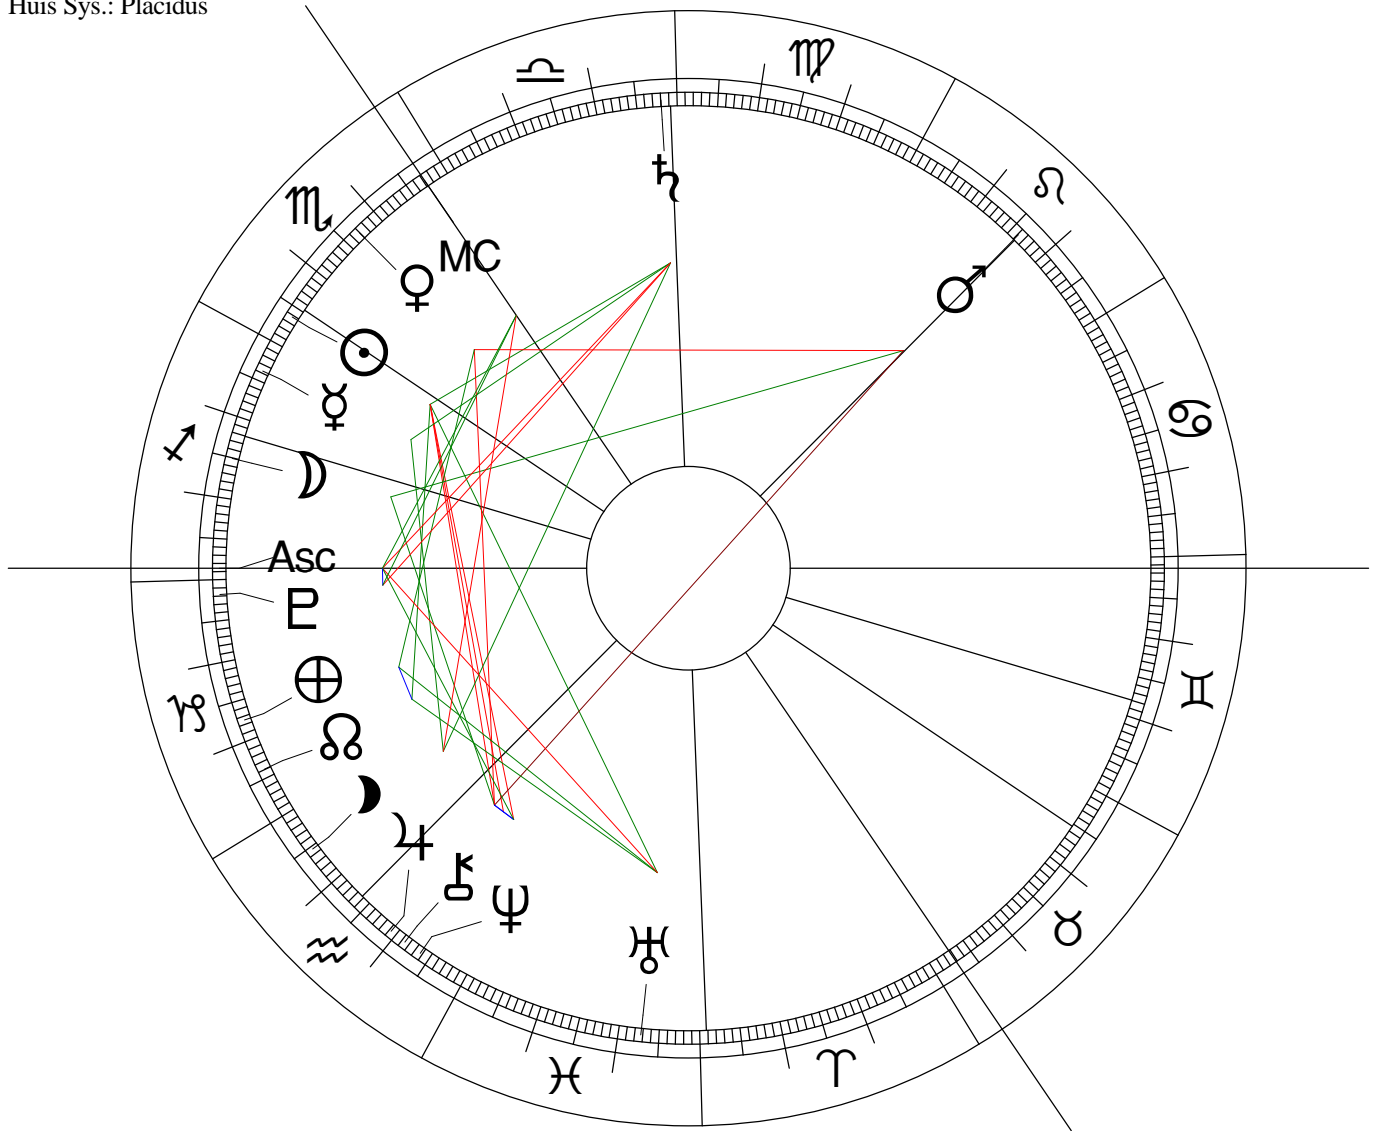

Elementen	Percentage	Planets
Vuur	26%	♂ Asc MC
Aarde	4%	♌ ♏
Lucht	30%	♌ ♄ ♃ ♀
Water	40%	☉ ♀ ♀ ♀
Hoofd	24%	☾ ♃ ♌ ♏
Vast	72%	♃ ♀ ♀ ♀
Bew.	4%	Asc ♃ ⊕
Pos.	56%	☾ ♂ ♄ ♃
Neg.	44%	♃ ♀ ♀ ♀

Radix

Naam: UH111109 CJ  
 Plaats: Harelbeke  
 Datum: 11/11/2009 15:40:00  
 Latitude: 50°51'00" N  
 Longitude: 3°18'00" O  
 Huis Sys.: Placidus

Julian day: 2455147,1111111  
 G.M.T.: 11/11/2009 14:40:00  
 Sterrentijd: 18:16:41

Huis	Lengte
11	22°42'09" ♏
12	18°44'22" ♐
2	22°41'54" ♏
3	15°41'18" ♏

	☉	☾	☿	♀	♂	♃	♄	♅	♆	♇	♁	♂	♁	♁	Asc	MC	R	Lengte	Huis	Declin.	Afstand	Breedte	Elementen
Zon ☉																		19°20'29"	7	-17°34'	0,990	0°00'	Vuur 26% ☿ Asc
Maan ☾	*																	14°37'07"	6	2°24'	0,002	-3°57'	Aarde 18% ☾ ♁ ♁ MC
Mercurius ☿			♂															23°04'43"	8	-19°02'	1,445	0°30'	Lucht 16% ♃ ♄ ♀ ♁
Venus ♀																		4°30'10"	7	-11°46'	1,631	1°20'	Water 40% ☉ ☿ ♀ ♁
Mars ♂																		11°30'50"	5	19°05'	1,100	1°49'	
Jupiter ♃					♁													18°34'53"	11	-16°13'	4,930	-1°00'	
Saturnus ♄																		1°19'36"	6	1°23'	10,093	2°05'	Hoofd 28% ♄ ♁ ♁ Asc
Uranus ♅			♁	♁												R		22°52'30"	12	-3°33'	19,534	0°47'	Vast 54% ☉ ☿ ♀ ♂
Neptunus ♆					♂													23°42'32"	12	-14°01'	29,933	0°25'	♃ ♀ ♁ ☾
Pluto ♁				*		♁												1°35'14"	9	-18°13'	32,460	5°13'	♁
Knoop ♁	*	*				*											R	24°18'06"	11	-21°16'	0,003	0°00'	
Cheiron ♂																		21°17'06"	12	-8°27'	15,998	6°18'	Bew. 18% ☾ ♁
Zwarte maan ☾				♂	♁													4°36'15"	11	-19°07'	0,000	0°00'	Pos. 42% ♂ ♃ ♄ ♀
Pars Fortunae ☉				♂	♁													4°57'29"	11	-19°02'			♁ ☾ ♁ Asc
Ascendant Asc												*	*					9°40'51"	1	3°50'			Neg. 58% ☉ ☾ ♀ ♁
Midhemel MC				*						♂								3°49'45"	10	-23°23'			♁ ♁ ♁ MC

Radix

Naam: VC 181109  
 Plaats: Harelbeke  
 Datum: 18/11/2009 10:59:00  
 Latitude: 50°51'00" N  
 Longitude: 3°18'00" O  
 Huis Sys.: Placidus

Julian day: 2455153,91597222  
 G.M.T.: 18/11/2009 09:59:00  
 Sterrentijd: 14:02:31