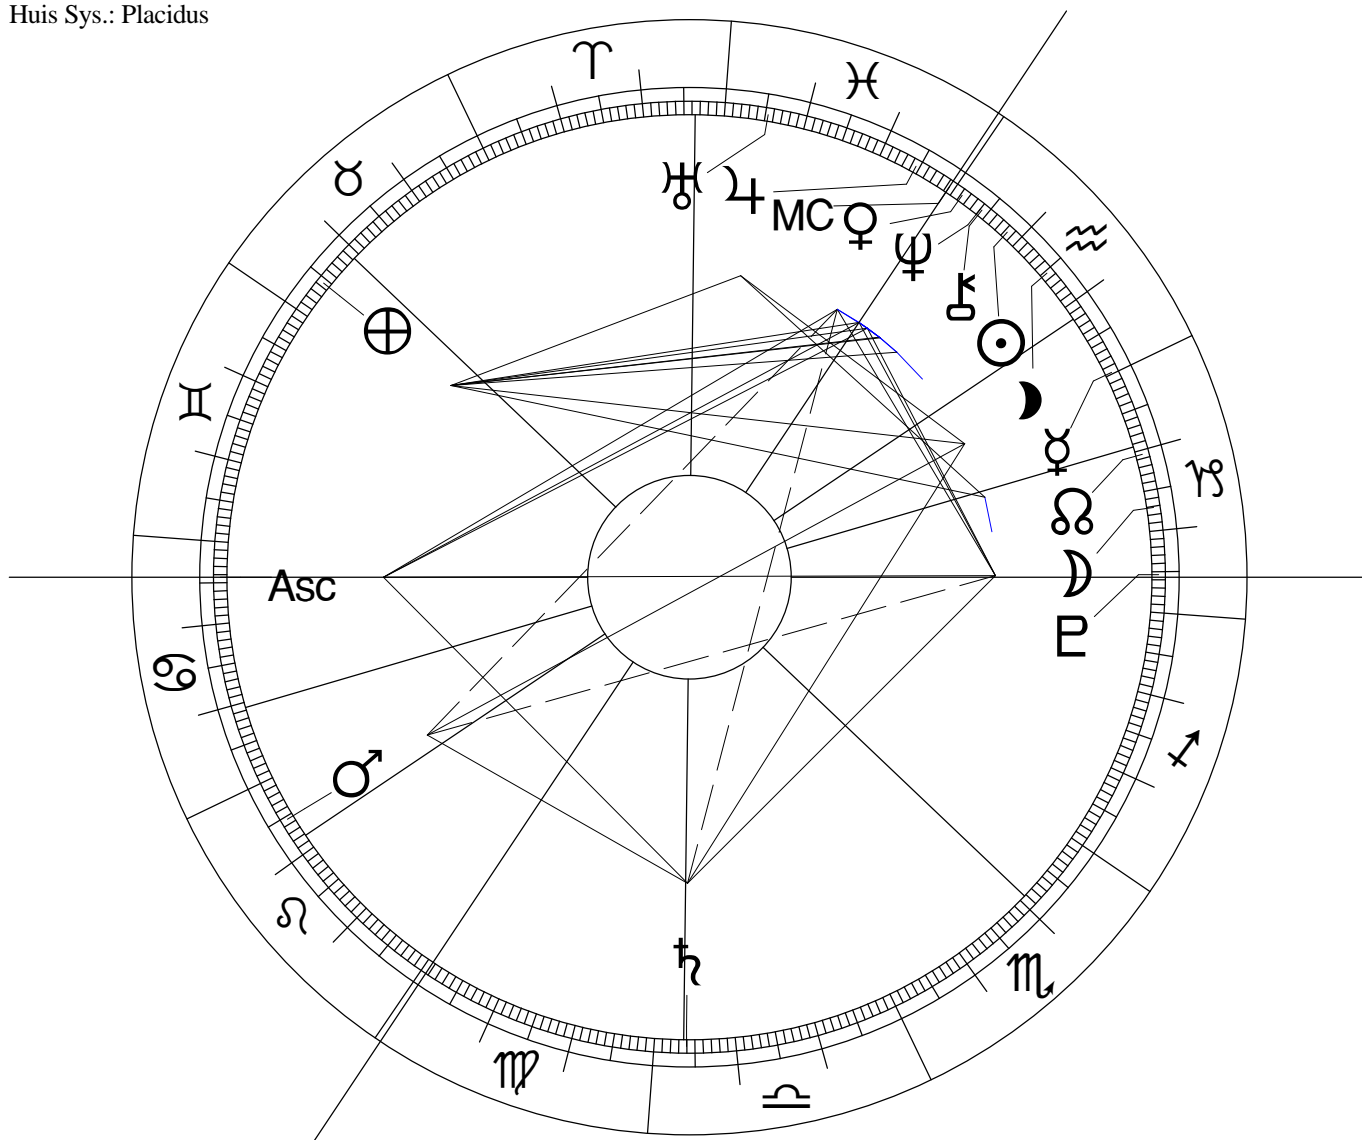

Radix

Naam: RI UH100210
Plaats: xxxx
Datum: 10/02/2010 13:36:00
Latitude: 50°48'00" N
Longitude: 3°14'00" O
Huis Sys.: Placidus

Julian day: 2455238,025
G.M.T.: 10/02/2010 12:36:00
Sterrentijd: 22:10:51

Huis	Lengte
11	3°35'41" ♄
12	20°44'24" ♃
2	20°39'53" ♄
3	8°13'26" ♃

	☉	☾	☿	♀	♂	♃	♄	♅	♆	♇	♁	♂	♁	♁	Asc	MC	R	Lengte	Huis	Declin.	Afstand	Breedte	Elementen
Zon ☉																		21°39'42" ♊	9	-14°17'	0,987	0°00'	Vuur 8% ♂
Maan ☾																		12°51'51" ♋	7	-23°33'	0,003	0°44'	Aarde 18% ☾ ♁ ♁ ♁ ♁
Mercurius ☿																		0°12'19" ♊	8	-21°03'	1,212	0°58'	Lucht 46% ☉ ☿ ♀ ♃
Venus ♀																		28°46'10" ♊	9	-13°15'	1,696	-1°26'	ψ ♄ ☾
Mars ♂			♂														R	5°20'45" ♏	2	23°15'	0,685	4°27'	Water 28% ♃ ♆ Asc MC
Jupiter ♃				♂	♁													5°25'25" ♋	10	-10°23'	5,947	0°55'	
Saturnus ♄				♁	♁	♁												3°58'12" ♌	5	0°41'	8,735	2°28'	Hoofd 42% ☾ ♃ ♁ ♁
Uranus ♅				♁														24°39'55" ♋	10	-2°47'	20,917	0°44'	
Neptunus ♆	♂			♂														25°59'43" ♊	9	-13°15'	31,006	0°25'	Vast 48% Asc ☉ ☿ ♀ ♂
Pluto ♁				♁	♁	♁	♁											4°37'41" ♋	7	-18°17'	32,446	5°05'	ψ ♄ ☾ ♁
Knoop ♁	♂							♁										19°29'19" ♋	7	-22°02'	0,003	0°00'	Bew. 10% ♃ ♆ MC
Cheiron ♄	♂			♂					♂									25°46'16" ♊	9	-7°25'	17,161	5°51'	
Zwarte maan ☾	♂																	14°41'06" ♊	9	-16°26'	0,000	0°00'	Pos. 54% ☉ ☿ ♀ ♂
Pars Fortunae ♁			♁	♁				♁	♁	♁								25°31'11" ♃	12	19°09'			Neg. 46% ☾ ♃ ♆ ♁
Ascendant Asc				♁	♁	♁		♂										4°19'03" ♄	1	23°23'			
Midhemel MC				♂	♂			♂	♁	♂			♁	♁				0°39'19" ♋	10	-11°15'			♁ ♁ Asc MC