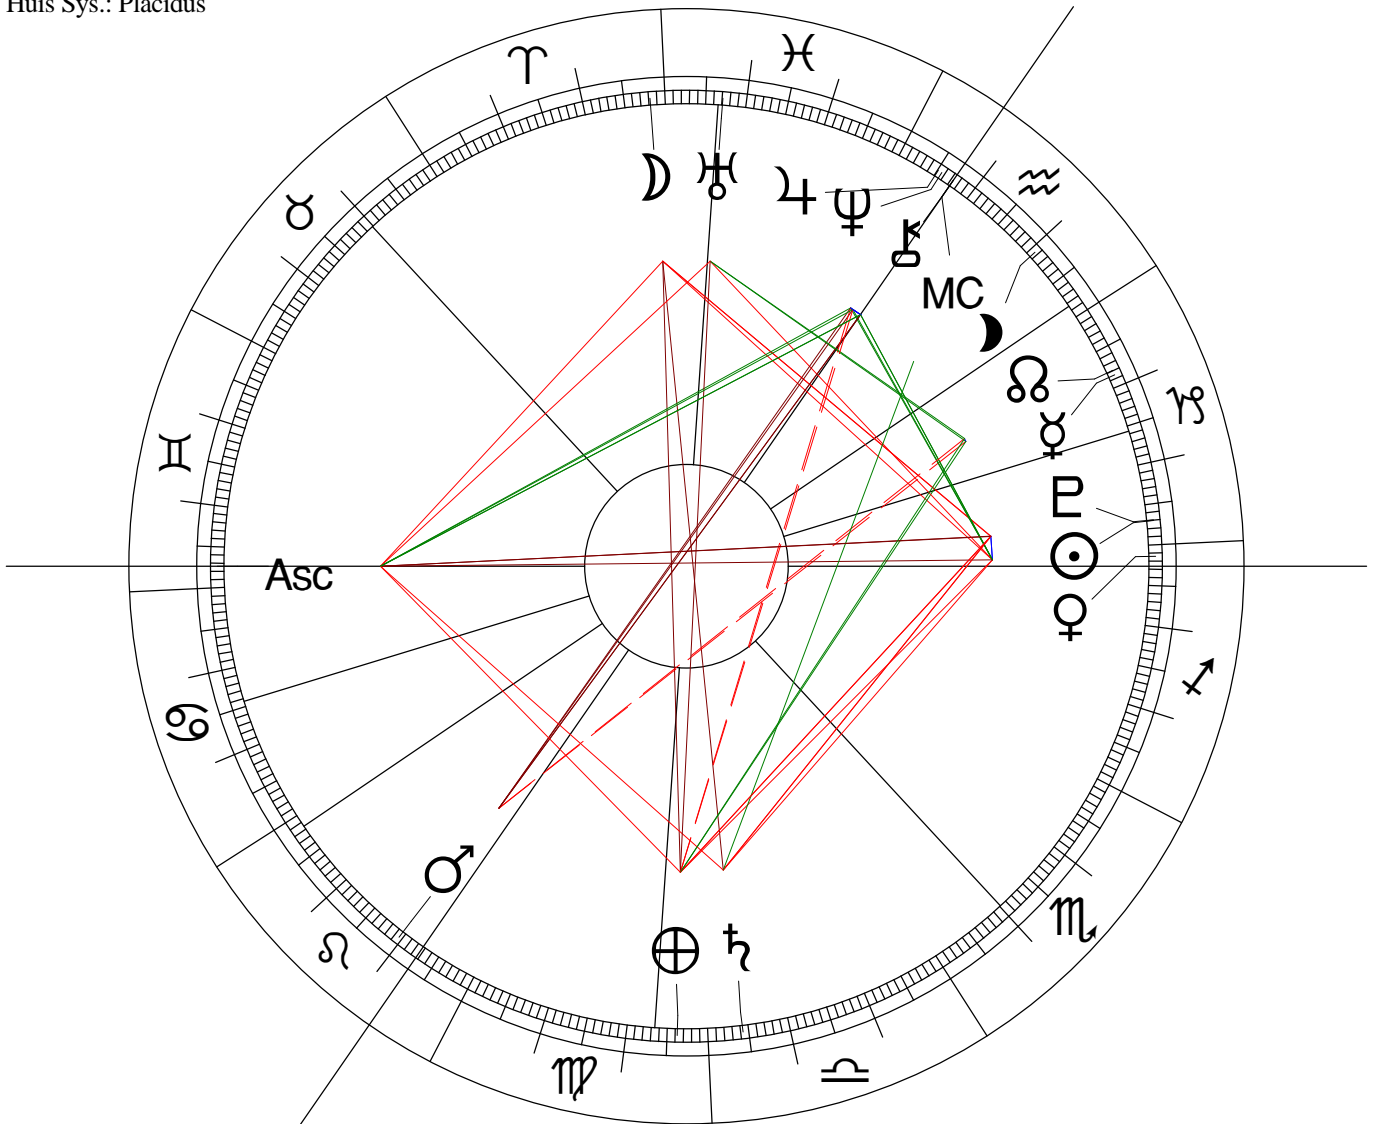

Radix

Naam: DF UH241209
Plaats:
Datum: 24/12/2009 16:14:00
Latitude: 50°49'00" N
Longitude: 3°16'00" O
Huis Sys.: Placidus

Julian day: 2455190,13472222
G.M.T.: 24/12/2009 15:14:00
Sterrentijd: 21:40:10

Huis	Lengte
11	23°26'31" ♏
12	10°06'32" ♏
2	14°21'33" ♎
3	1°32'54" ♏

	☉	☾	☿	♀	♂	♃	♄	♅	♆	♇	♁	♂	♁	Asc	MC	R	Lengte	Huis	Declin.	Afstand	Breedte
Zon ☉																	2°56'51" ♏	7	-23°25'	0,984	0°00'
Maan ☾	☐																1°49'59" ♏	11	5°18'	0,003	4°59'
Mercurius ☿																	21°26'58" ♏	8	-22°19'	0,855	0°36'
Venus ♀	♂	☐															28°34'53" ♏	7	-23°35'	1,703	0°09'
Mars ♂			♂													R	19°35'06" ♏	3	18°13'	0,781	3°27'
Jupiter ♃			♂	♂													24°54'32" ♏	10	-14°07'	5,551	0°56'
Saturnus ♄	☐	♂	☐														4°17'22" ♏	5	0°22'	9,445	2°15'
Uranus ♅			♂	☐													22°55'28" ♏	10	-3°30'	20,245	0°45'
Neptunus ♆			♂	♂	♂												24°22'55" ♏	10	-13°48'	30,627	0°25'
Pluto ♁	♂	☐	♂			☐											3°02'21" ♏	7	-18°18'	32,739	5°07'
Knoop ♁		♂		♂			♂									R	22°01'26" ♏	8	-21°39'	0,003	0°00'
Cheiron ♄			♂	♂	♂		♂										22°42'50" ♏	10	-8°16'	16,734	6°00'
Zwarte maan ☾			♂	♂		♂											9°22'21" ♏	9	-17°55'	0,000	0°00'
Pars Fortunae ☽	♂	♂	♂	♂	♂	♂	♂	♂	♂	♂	♂	♂	♂				26°15'14" ♏	5	1°29'		
Ascendant Asc	♂	♂	♂		♂	♂	♂	♂	♂	♂	♂	♂	♂	♂			27°22'06" ♏	1	23°25'		
Midhemel MC			♂	♂	♂		♂							♂	♂		22°41'46" ♏	10	-13°57'		

Elementen	Percentage	Planets
Vuur	30%	☾ ♀ ♂
Aarde	32%	☉ ☿ ♁ ♁
Lucht	34%	♃ ♄ ♅ ♆
Water	4%	☾ Asc MC
Hoofd	52%	☉ ☾ ☿ ♄
Vast	18%	♂ ♃ ♅ ♆
Bew.	30%	☾ MC ♀ ♁ ♁ Asc
Pos.	64%	☾ ♀ ♂ ♃ ♄ ♅ ♆
Neg.	36%	☉ ☿ ♁ ♁ Asc MC