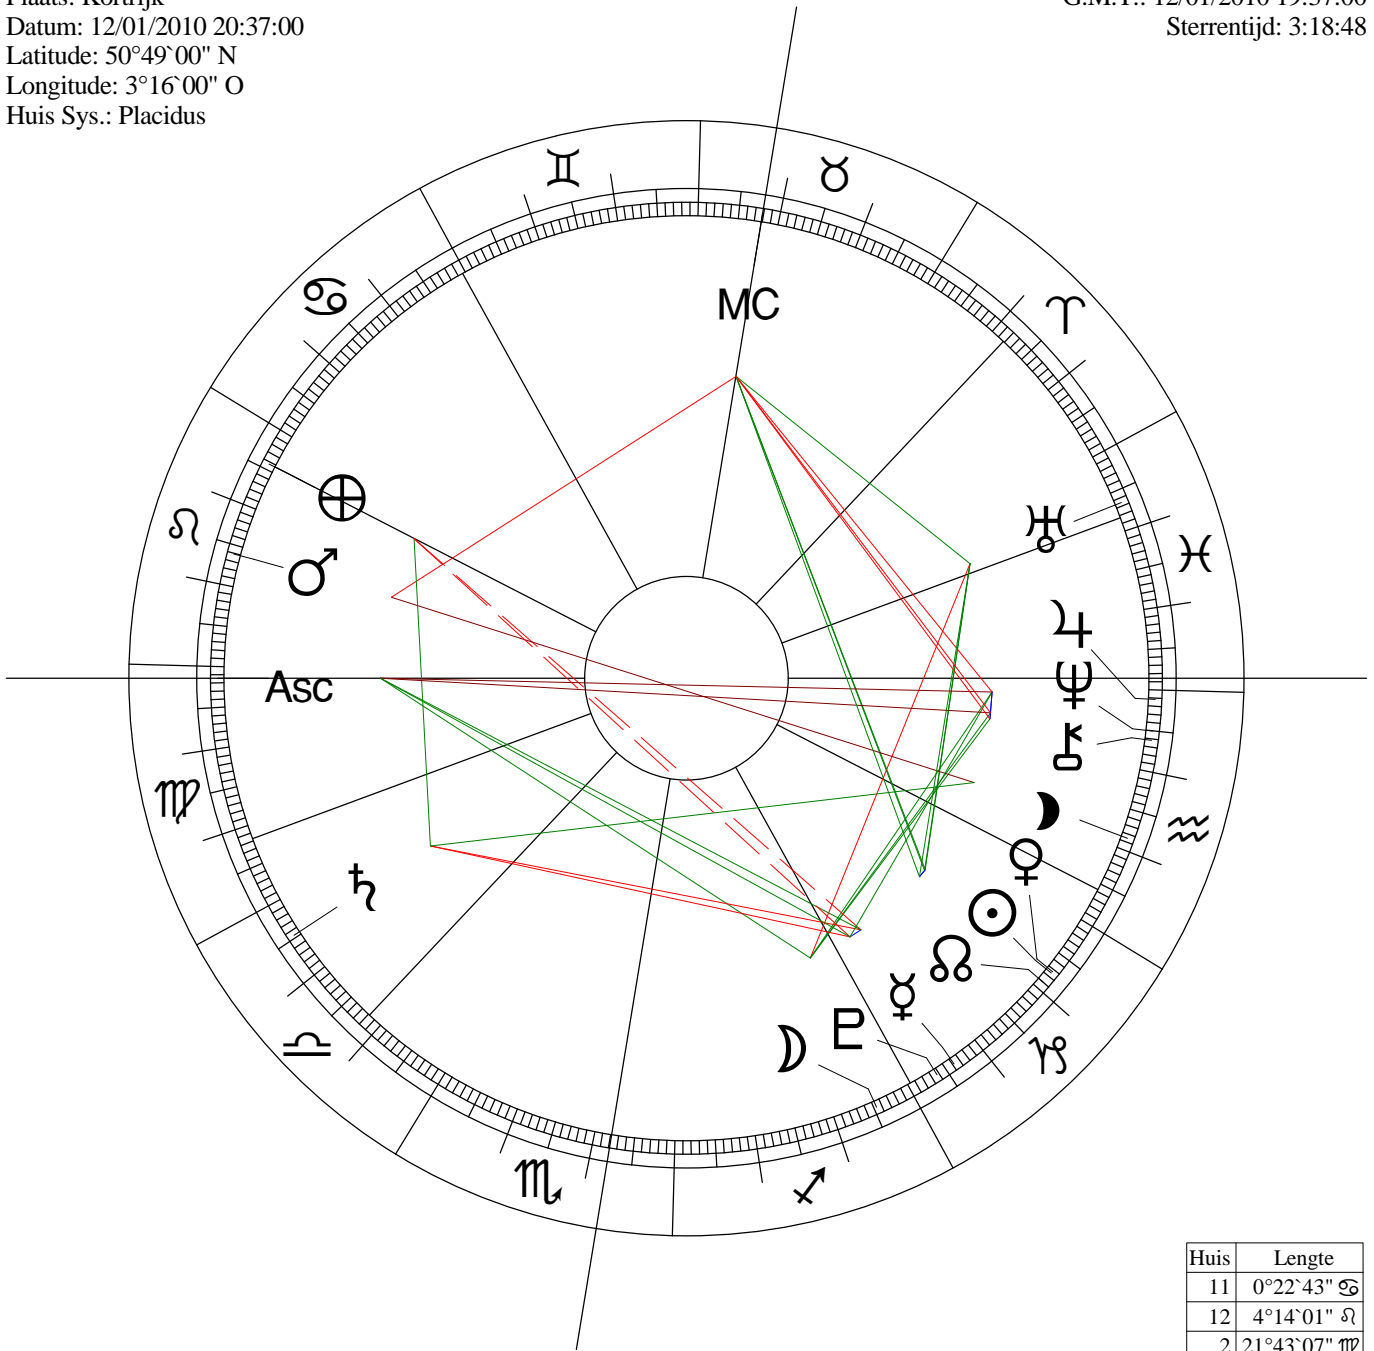

Radix

Naam: VE NOBELS UH 120110  
 Plaats: Oudenaarde  
 Datum: 12/01/2010 17:14:00  
 Latitude: 50°50'00" N  
 Longitude: 3°36'00" O  
 Huis Sys.: Placidus

Julian day: 2455209,17638889  
 G.M.T.: 12/01/2010 16:14:00  
 Sterrentijd: 23:56:35

Naam: VE UH120110  
 Plaats: Kortrijk  
 Datum: 12/01/2010 20:37:00  
 Latitude: 50°49'00" N  
 Longitude: 3°16'00" O  
 Huis Sys.: Placidus

Julian day: 2455209,31736111  
 G.M.T.: 12/01/2010 19:37:00  
 Sterrentijd: 3:18:48