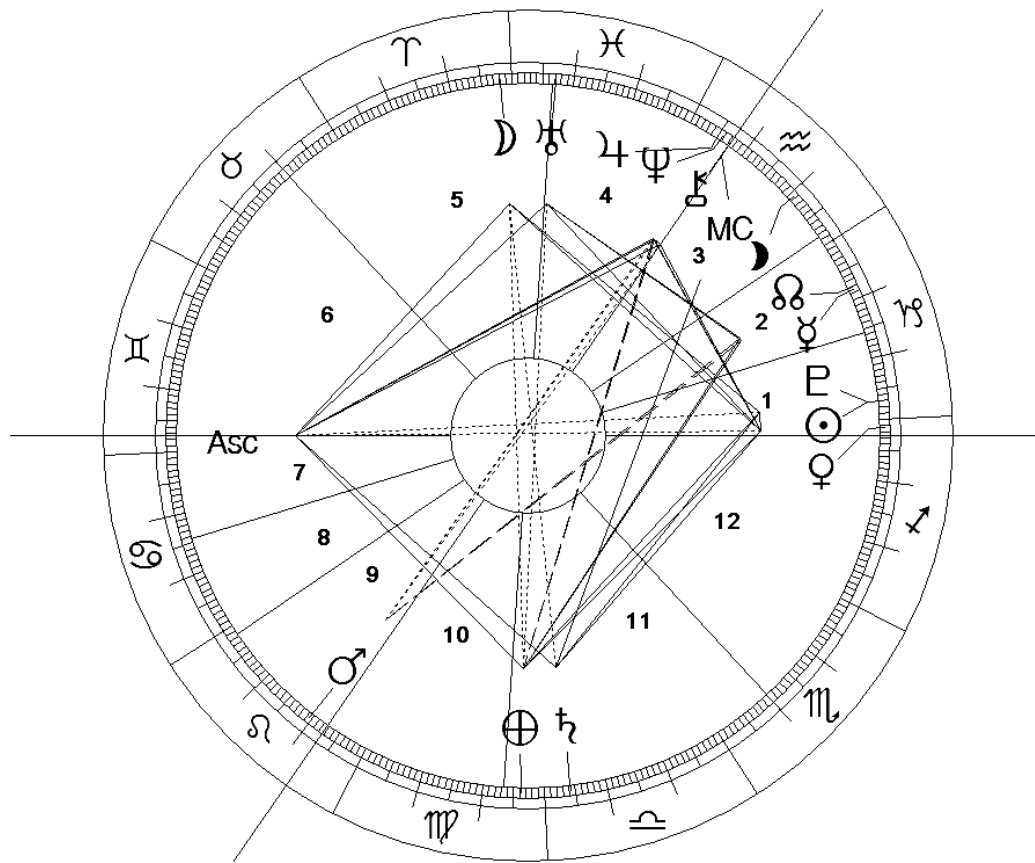

Kortrijk 24/12/2009 16:14 u

Slaagt mijn dochter in de test op 14/01/10?

Zal ze mogen werken in een andere dienst vanaf 1/03/10?

R	Lengte
☉	2°56'51" 13
☽	1°49'59" 11
♂	21°26'58" 13
♀	28°34'53" 17
☿	19°35'06" 11
♂	24°54'32" 22
♁	4°17'22" 21
♂	22°55'28" 11
♁	24°22'55" 22
♁	3°02'21" 13
♁	22°01'26" 13
♁	22°42'50" 22
♁	9°22'21" 22
♁	26°15'14" 11
Asc	27°22'06" 11
MC	22°41'46" 22