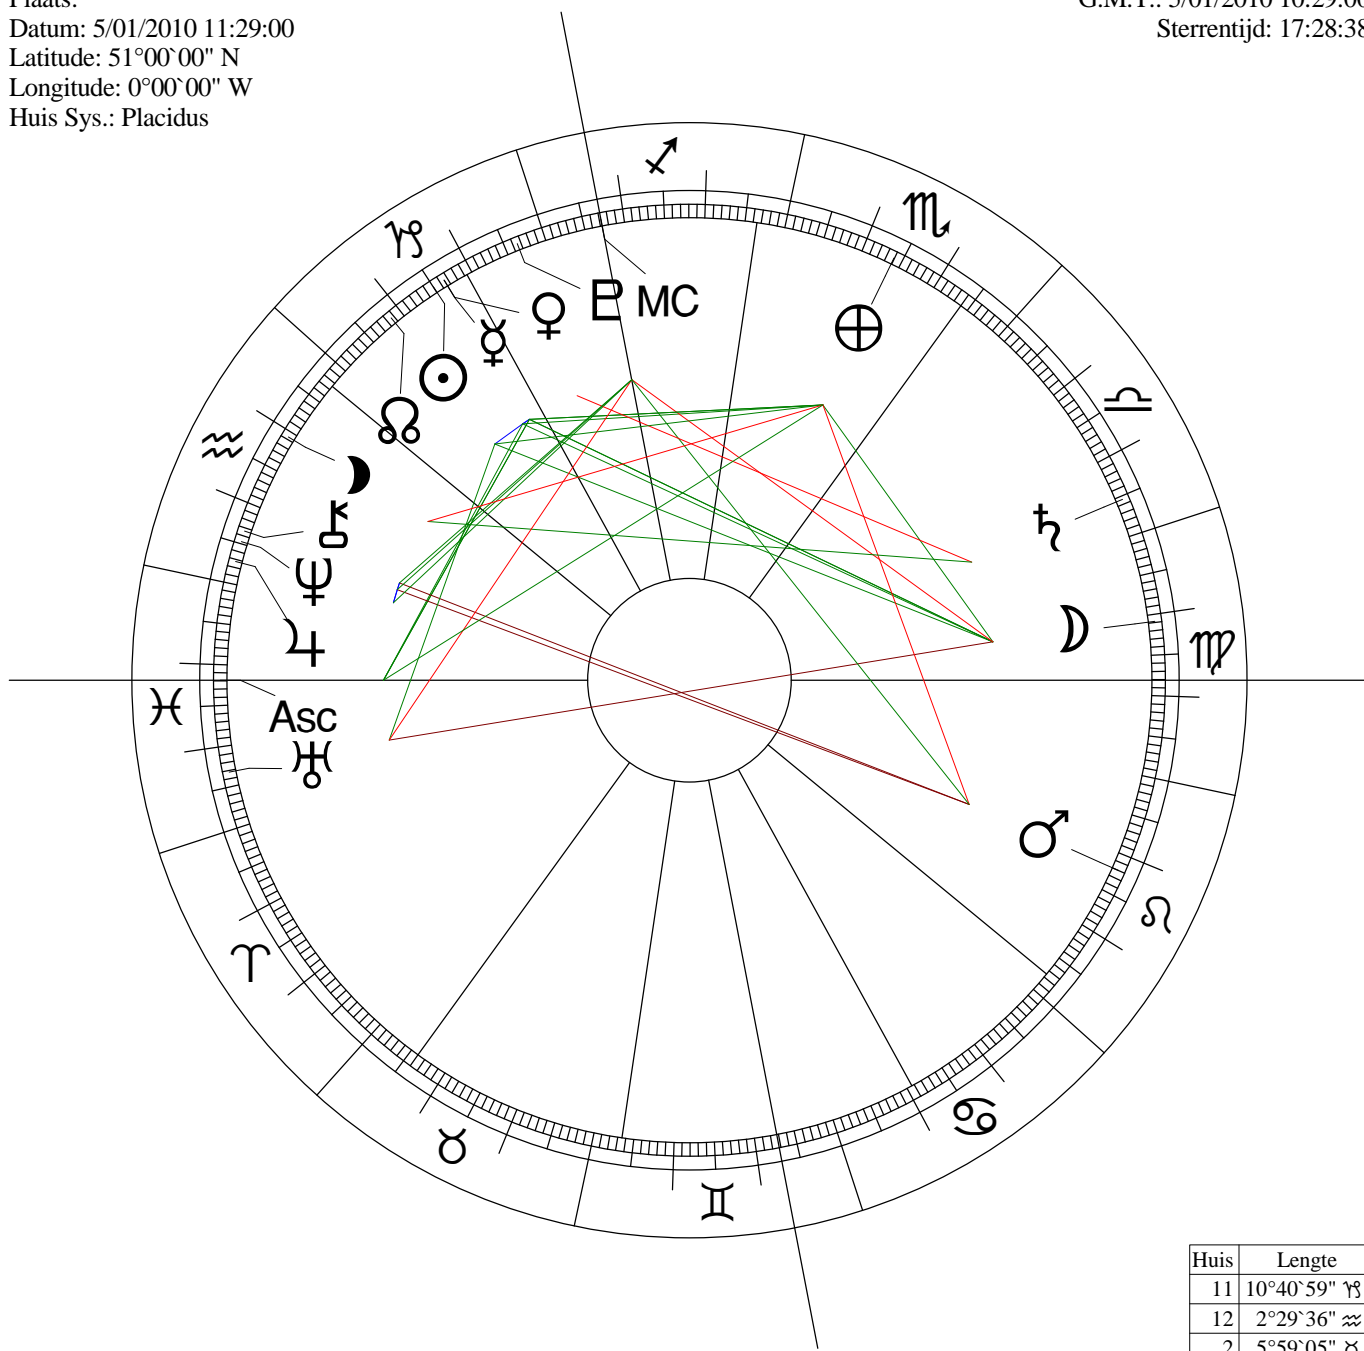

Radix

Naam: UH050110
Plaats:
Datum: 5/01/2010 11:29:00
Latitude: 51°00'00" N
Longitude: 0°00'00" W
Huis Sys.: Placidus

Julian day: 2455201.93680556
G.M.T.: 5/01/2010 10:29:00
Sterrentijd: 17:28:38

Huis	Lengte
11	10°40'59" ♏
12	2°29'36" ♏
2	5°59'05" ♌
3	3°32'12" ♉

	☉	☾	♃	♅	♁	♂	♄	♆	♇	♁	♃	♅	♁	♃	♅	♁	Asc	MC	R	Lengte	Huis	Declin.	Afstand	Breedte	Elementen
Zon ☉																				14°58'18"	11	-22°36'	0,983	0°00'	Vuur 8% ☉ MC
Maan ☾	Δ																			19°06'41"	7	0°10'	0,002	-4°30'	Aarde 54% ☾ ☿ ♀
Mercurius ☿	♂ Δ																			13°27'03"	11	-19°56'	0,672	2°50'	☉ ☽ ♃ ♄
Venus ♀	♁ Δ ♂																			13°25'56"	11	-23°22'	1,710	0°36'	☉ ☽ ♃ ♄
Mars ♂																				17°59'57"	6	19°11'	0,717	3°56'	☉ ☽ ♃ ♄
Jupiter ♃																				27°16'10"	12	-13°18'	5,686	0°56'	☉ ☽ ♃ ♄
Saturnus ♄																				4°35'26"	7	0°18'	9,250	2°19'	☉ ☽ ♃ ♄
Uranus ♅																				23°12'30"	1	-3°23'	20,441	0°45'	☉ ☽ ♃ ♄
Neptunus ♆																				24°43'14"	12	-13°41'	30,773	0°25'	☉ ☽ ♃ ♄
Pluto ♁																				3°27'57"	10	-18°18'	32,725	5°06'	☉ ☽ ♃ ♄
Knoop ♁	♂ Δ								*											21°23'57"	11	-21°45'	0,003	0°00'	☉ ☽ ♃ ♄
Cheiron ♂									♂	♂	♂									23°22'17"	12	-8°06'	16,890	5°57'	☉ ☽ ♃ ♄
Zwarte maan ♄																				10°40'53"	12	-17°34'	0,000	0°00'	☉ ☽ ♃ ♄
Pars Fortunae ⊕	* * * * *												*							16°03'29"	8	-16°39'			☉ ☽ ♃ ♄
Ascendant Asc *	* * * *												*							11°55'05"	1	-7°06'			☉ ☽ ♃ ♄
Midhemel MC	☐																			22°48'03"	10	-23°15'			☉ ☽ ♃ ♄