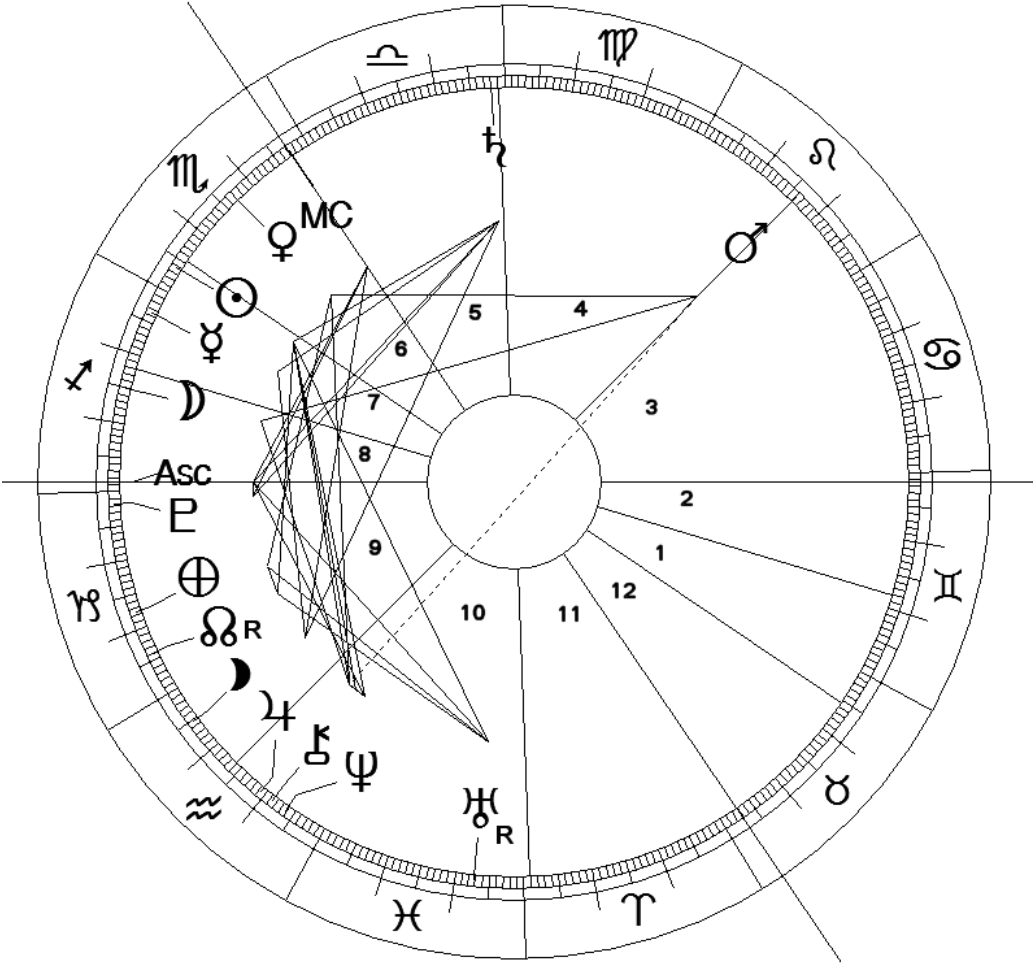

VC UH 181109 Gedraaid

Zal mijn dochter de kans krijgen in het onderwijs te stappen?