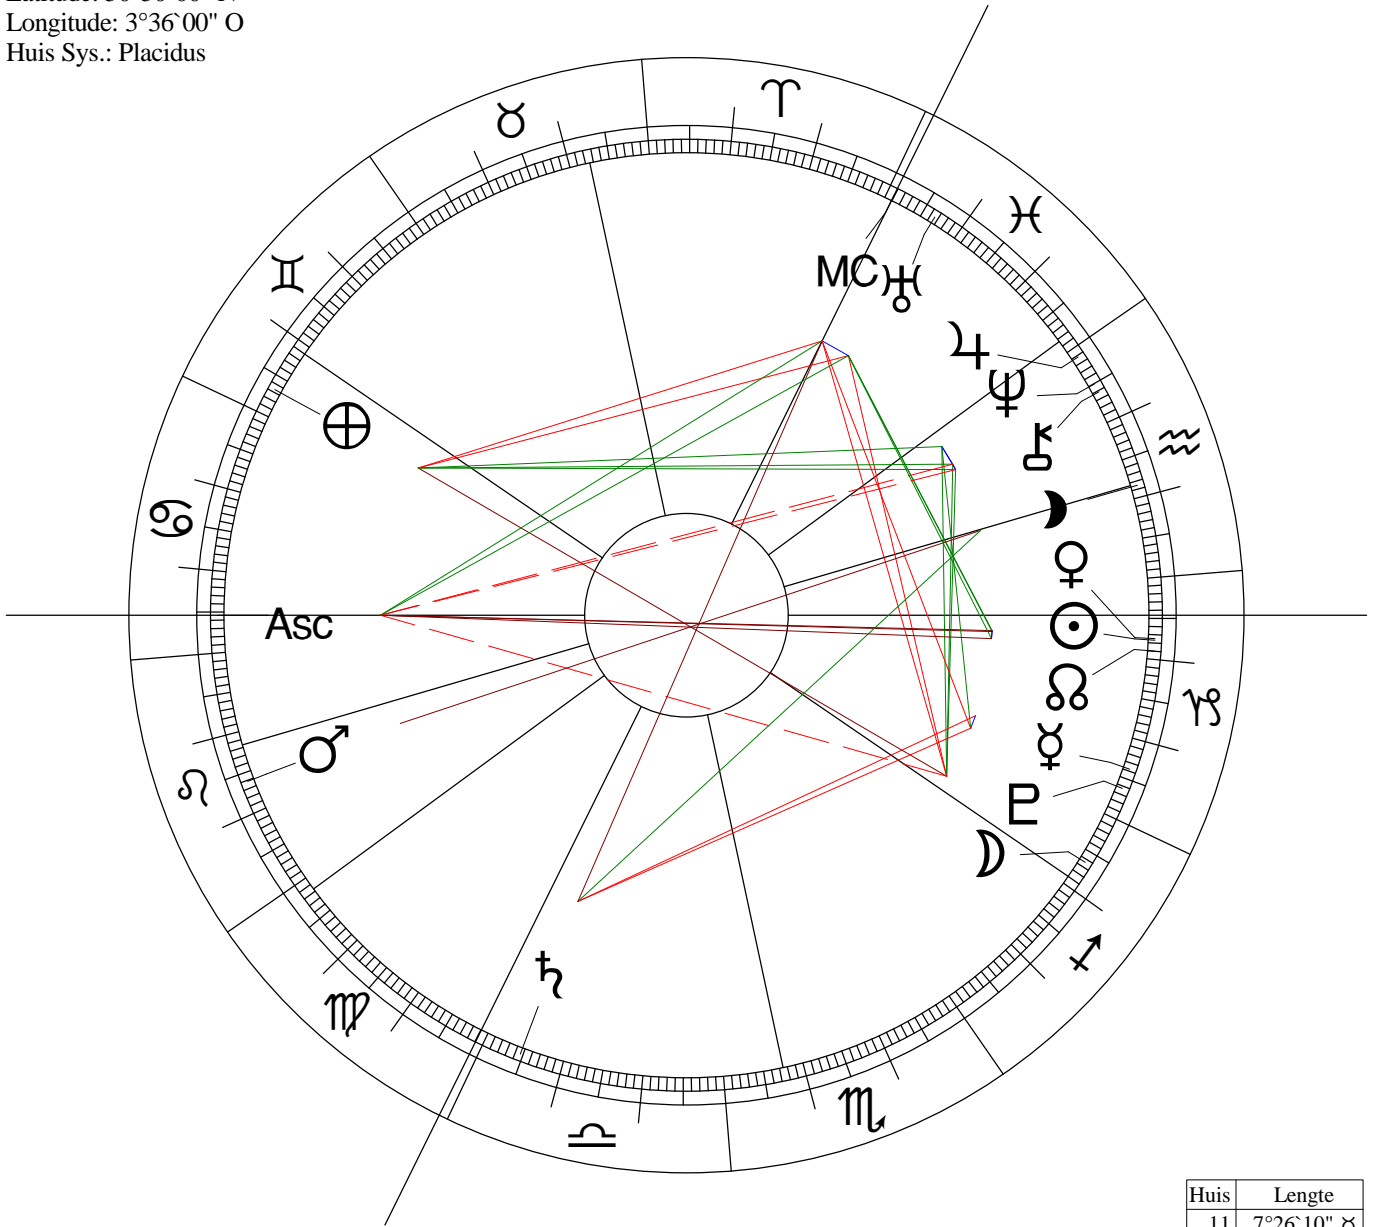

Radix

Naam: VE NOBELS UH 120110  
 Plaats: Oudenaarde  
 Datum: 12/01/2010 17:14:00  
 Latitude: 50°50'00" N  
 Longitude: 3°36'00" O  
 Huis Sys.: Placidus

Julian day: 2455209,17638889  
 G.M.T.: 12/01/2010 16:14:00  
 Sterrentijd: 23:56:35