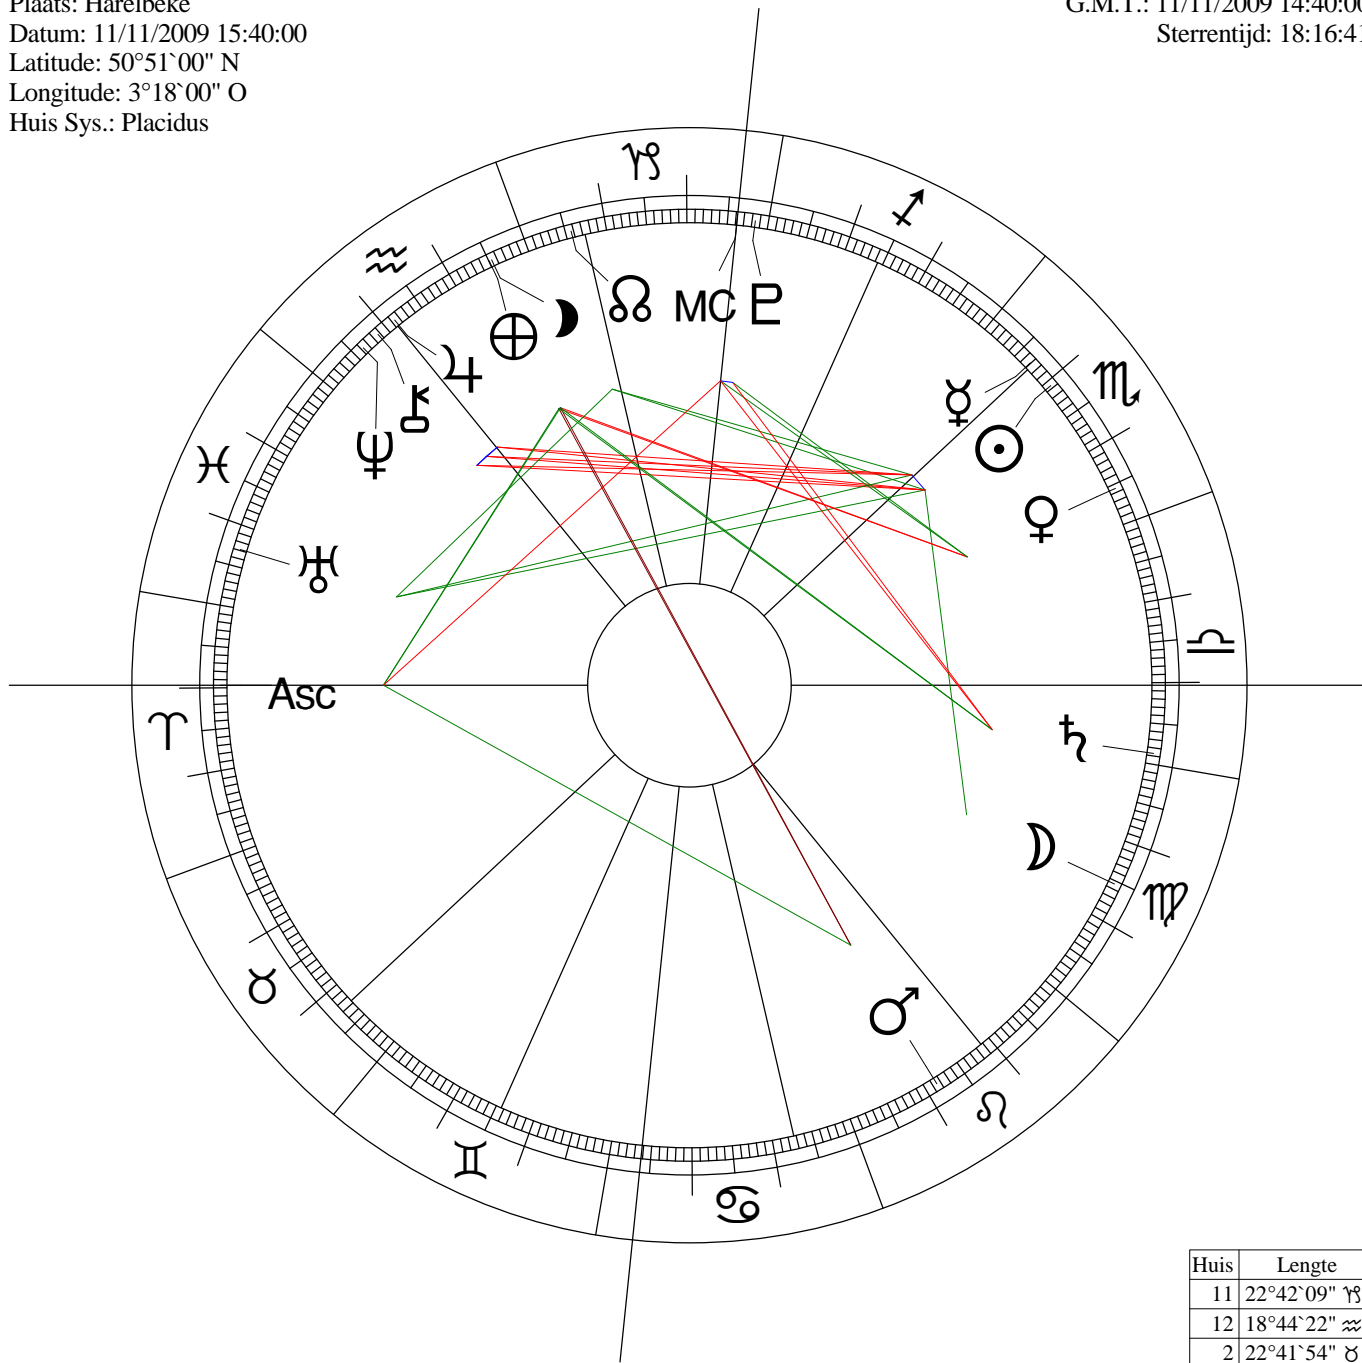

Radix

Naam: UH111109 CJ
Plaats: Harelbeke
Datum: 11/11/2009 15:40:00
Latitude: 50°51'00" N
Longitude: 3°18'00" O
Huis Sys.: Placidus

Julian day: 2455147,1111111
G.M.T.: 11/11/2009 14:40:00
Sterrentijd: 18:16:41

Huis	Lengte
11	22°42'09" ♏
12	18°44'22" ♐
2	22°41'54" ♏
3	15°41'18" ♏

	☉	☾	☿	♀	♂	♃	♄	♅	♆	♇	♁	♂	♁	♁	Asc	MC	R	Lengte	Huis	Declin.	Afstand	Breedte	Elementen
Zon ☉																		19°20'29"	7	-17°34'	0,990	0°00'	Vuur 26% ☿ Asc
Maan ☾	*																	14°37'07"	6	2°24'	0,002	-3°57'	Aarde 18% ☾ ♁ ♁ MC
Mercurius ☿			♂															23°04'43"	8	-19°02'	1,445	0°30'	Lucht 16% ♃ ♄ ♀ ♁
Venus ♀																		4°30'10"	7	-11°46'	1,631	1°20'	Water 40% ☉ ☿ ♀ ♁
Mars ♂																		11°30'50"	5	19°05'	1,100	1°49'	
Jupiter ♃					♁													18°34'53"	11	-16°13'	4,930	-1°00'	
Saturnus ♄																		1°19'36"	6	1°23'	10,093	2°05'	Hoofd 28% ♄ ♁ ♁ Asc
Uranus ♅			♁	♁												R		22°52'30"	12	-3°33'	19,534	0°47'	Vast 54% ☉ ☿ ♀ ♂
Neptunus ♆					♂													23°42'32"	12	-14°01'	29,933	0°25'	♃ ♀ ♁ ☾
Pluto ♁				*		♁												1°35'14"	9	-18°13'	32,460	5°13'	♁
Knoop ♁	*	*				*											R	24°18'06"	11	-21°16'	0,003	0°00'	
Cheiron ♂																		21°17'06"	12	-8°27'	15,998	6°18'	Bew. 18% ☾ ♁
Zwarte maan ☾				♂	♁													4°36'15"	11	-19°07'	0,000	0°00'	Pos. 42% ♂ ♃ ♄ ♀
Pars Fortunae ☉				♂	♁													4°57'29"	11	-19°02'			♁ ☾ ♁ Asc
Ascendant Asc												*	*					9°40'51"	1	3°50'			Neg. 58% ☉ ☾ ♀ ♁
Midhemel MC				*						♂								3°49'45"	10	-23°23'			♁ ♁ ♁ MC