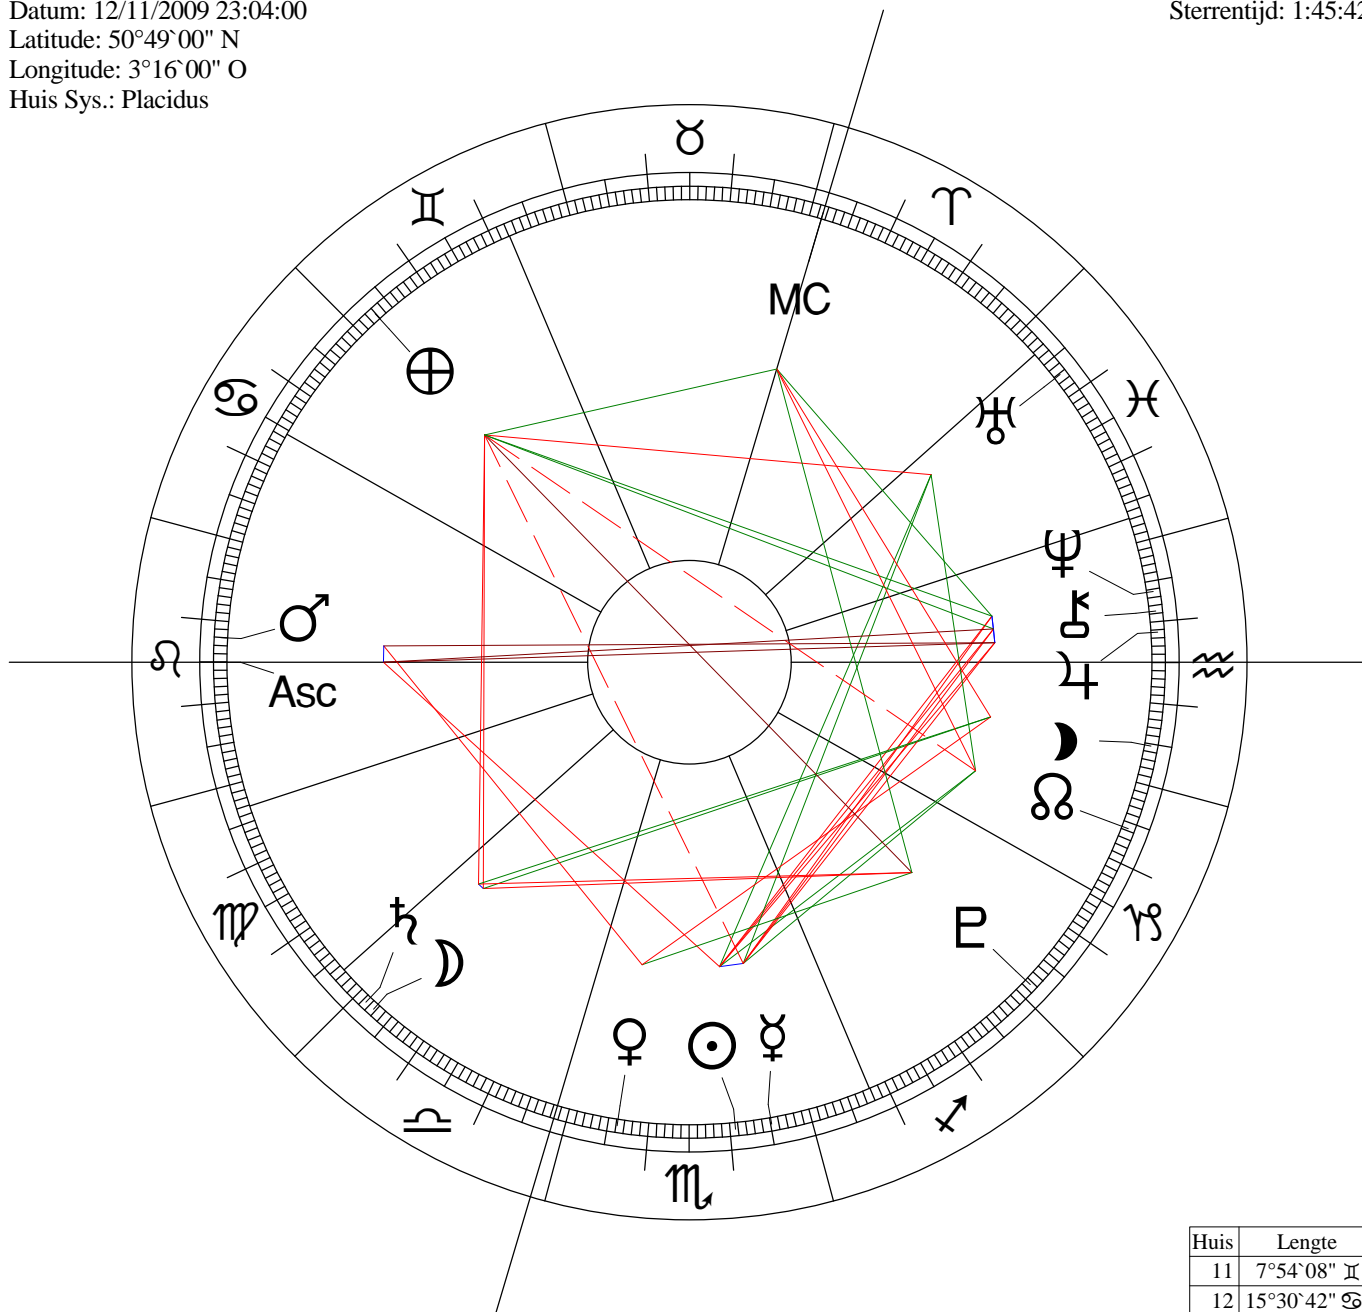

Radix

Naam: UH121109 DF  
Plaats: Kortrijk  
Datum: 12/11/2009 23:04:00  
Latitude: 50°49'00" N  
Longitude: 3°16'00" O  
Huis Sys.: Placidus

Julian day: 2455148,4194444  
G.M.T.: 12/11/2009 22:04:00  
Sterrentijd: 1:45:42