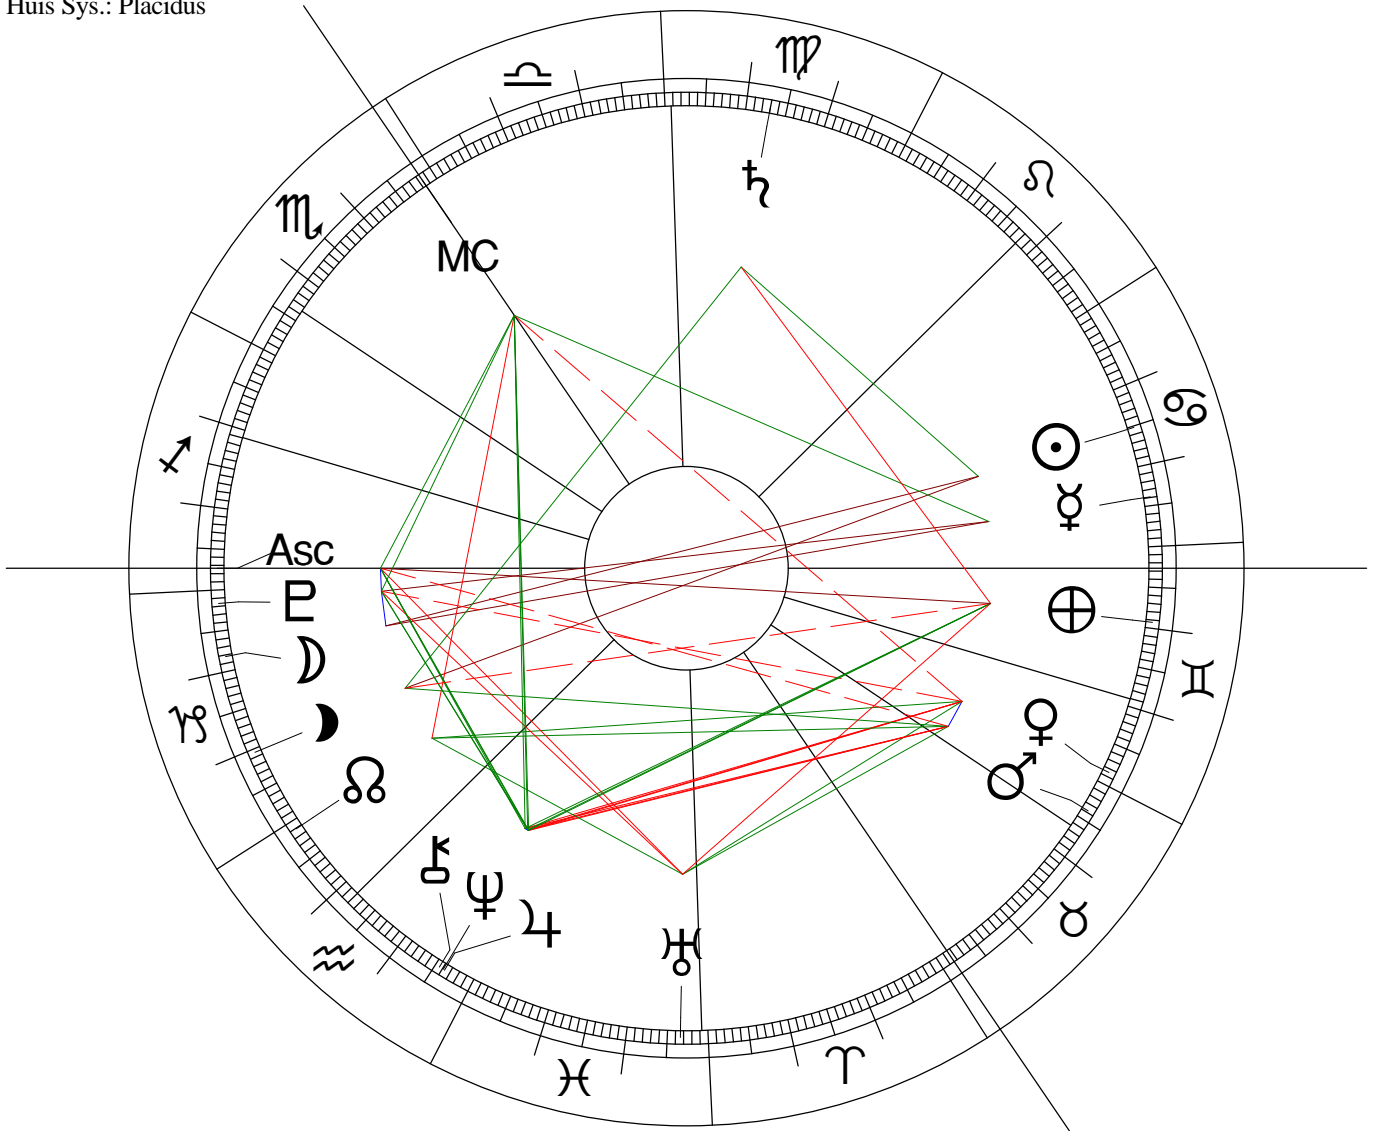

Radix

Naam: UH060709
Plaats:
Datum: 6/07/2009 20:43:00
Latitude: 51°00'00" N
Longitude: 3°48'00" O
Huis Sys.: Placidus

Julian day: 2455019,27986111
G.M.T.: 6/07/2009 18:43:00
Sterrentijd: 13:57:42

Huis	Lengte
11	23°35'22" ♍
12	10°57'10" ♎
2	11°59'03" ♏
3	29°14'17" ♐

	☉	☾	☿	♀	♂	♃	♄	♅	♆	♇	♁	♂	♁	Asc	MC	R	Lengte	Huis	Declin.	Afstand	Breedte	Elementen
Zon ☉																	14°49'15" ☉	7	22°37'	1,017	0°00'	Vuur 18% Asc
Maan ☾	♂																8°11'41" ♏	1	-25°10'	0,003	-1°59'	Aarde 32% ☾ ☉ ♃ ♄ ♁
Mercurius ☿	♂																6°06'42" ☉	7	23°49'	1,272	0°31'	☾
Venus ♀																	1°33'46" ♀	5	17°55'	0,946	-2°37'	Lucht 18% ♀ ♃ ♄ ♁
Mars ♂				♂													26°13'14" ♂	5	18°43'	1,871	0°37'	♄ ☉
Jupiter ♃				☐	☐											R	26°17'16" ♏	2	-13°39'	4,245	0°57'	Water 32% ☉ ☿ ♃ MC
Saturnus ♄				*													17°01'08" ♏	8	7°00'	9,853	2°02'	
Uranus ♅				*	*												26°36'33" ♏	2	-2°04'	19,757	0°46'	Hoofd 46% ☉ ☾ ☿ ♁
Neptunus ♆				☐	☐	♂											26°06'15" ♏	2	-13°12'	29,257	0°24'	Vast 18% ♂ ♃ ♄ ♁
Pluto ♁	♂	♂	♂	♂	*	☐	*										1°38'26" ♏	1	-17°42'	30,686	5°44'	♄ MC
Knoop ♅				△	△		*										1°04'16" ♏	1	-19°56'	0,003	0°00'	Bew. 36% ♀ ♃ ♃ ☉
Cheiron ♄				☐	☐	♂		♂									25°32'42" ♏	2	-6°43'	15,109	6°41'	Asc
Zwarte maan ☾	♂			△	△												20°26'47" ♏	1	-21°53'	0,000	0°00'	
Pars Fortunae ☉				△	△	☐	△			△	♂		♂				20°42'58" ♀	6	23°07'			Pos. 36% ♀ ♃ ♄ ♁
Ascendant Asc				♂	*	☐	*	♂	*		♂		♂				27°20'32" ♏	1	-23°25'			Neg. 64% ☉ ☾ ☿ ♂
Midhemel MC				△	♂	△		△	*	☐	△		*				1°34'58" ♏	10	-12°02'			MC