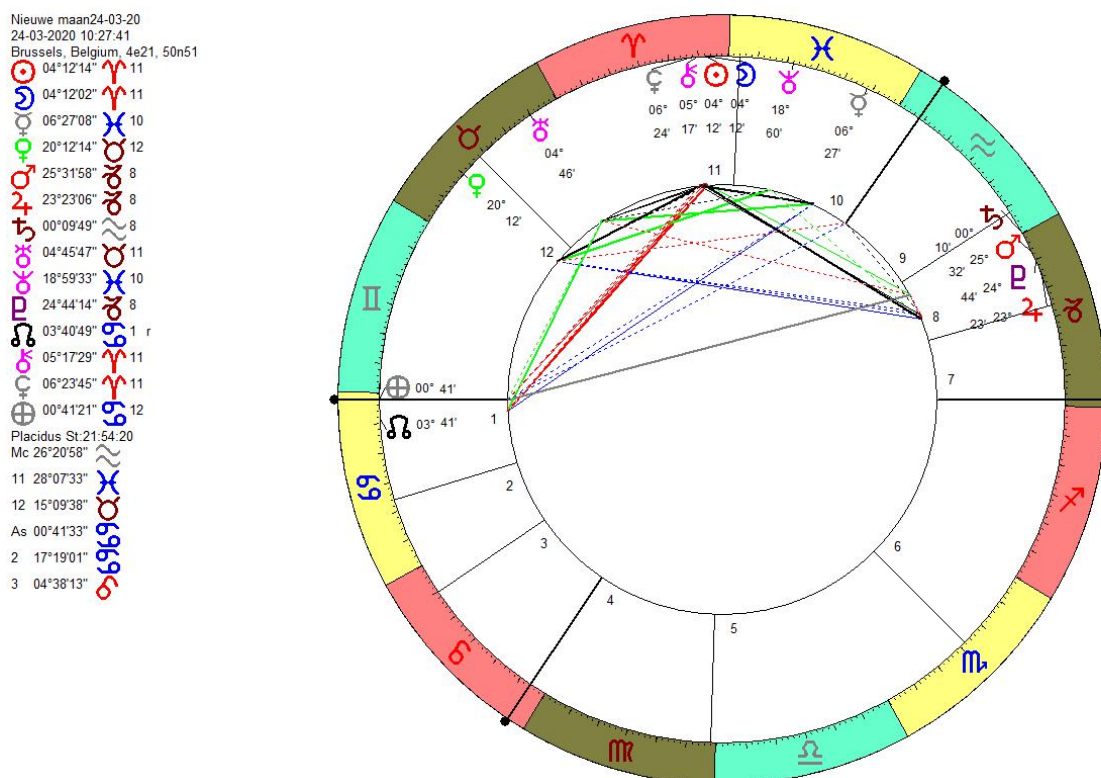

De horoscoop van de nieuwe maan op 24/3/2020 illustreert de tendensen die zich aftekenen.

Saturnus heeft net Steenbok verlaten, maar Pluto in Steenbok krijgt nu het gezelschap van Mars die uitgaand conjunct staat op Pluto en zorgt voor een nog krachtadiger optreden. Er worden heel ingrijpende maatregelen uitgevaardigd die een ware ommekeer teweeg brengen in de vaste gewoontes van de individuen en de diverse staten. Er worden heel wat beperkingen opgelegd die met vaste hand gecontroleerd en gesanctioneerd worden en waarbij geen verzet wordt toegestaan. Dit accentueert kracht van de conjunctie Mars - Pluto in Steenbok.

Jupiter staat voor de drang naar expansie in de vorm van reizen met de wagen, het openbaar vervoer, luchtverkeer. Jupiter loopt zich ingaand conjunct toe op overmacht van Pluto en Mars, waardoor al deze verkeersmiddelen aan een strikte vorm van beperking worden onderworpen. De maan staat conjunct met de zon die heer 3 is. Verplaatsingen en contacten zijn aan nieuwe regels onderworpen.

De conjunctie zon - maan loopt zich ingaand toe op Cheiron en op de Zwarte Maan die een neptuniaans - plutonische natuur heeft. Cheiron is de kwetsende genezer die evenwel eerst zal kwetsen vóór er van genezing sprake kan zijn. Cheiron loopt zich te pletter tegen de destructieve kracht van de Zwarte Maan die besmetting op grote schaal en daarmee ook verwarring en chaos veroorzaakt. Die conjunctie staat daarbij nog pal vierkant met de Noordelijke Maansknoop in de ascendant, wat het lot bezegelt dat wij moeten ondergaan.