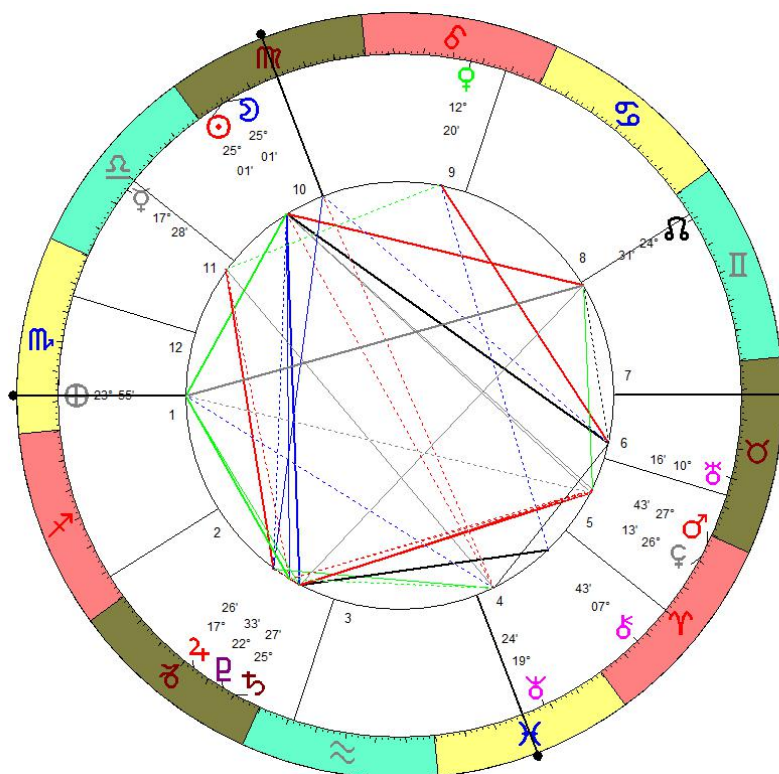

De nieuwe maan van 19-9-20 staat in het 10de huis, terwijl de zon heer 9 is en de maan onderschepte heer 8. Het lot van het land wordt verder bepaald door bepaalde verborgen