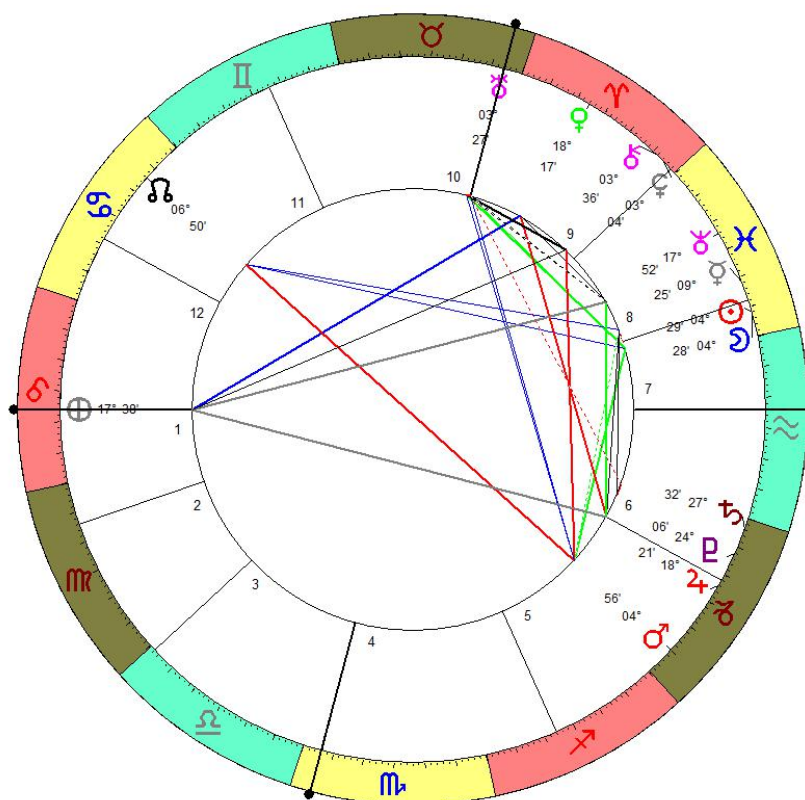

## “Een astrologische benadering van de Coronacrisis” door Roger Walraedt

Al een hele tijd tekenen zich aan het firmament enkele prominente conjuncties af die een uitwerking moeten hebben op het wereldgebeuren.

Heel typerend is de conjunctie Saturnus - Pluto in Steenbok op 12/01/2020 om 18:01.41u.

Steenbok is het teken dat geassocieerd wordt met de vastheid: vaste structuren, verworvenheden, zaken waarop men kan vertrouwen, het geoliede staatsapparaat. Saturnus is daar de heerser van. Nu staat Saturnus conjunct met de transformerende kracht van Pluto die in een krachtmeting betrokken is. Pluto bezit een diepgaande transformerende kracht die in staat is om alle structuur onderuit te halen. We kunnen met die constellatie al verwachten dat bepaalde verworvenheden en structuren onder een haast onuitstaanbare plutonisch druk komen te staan. Vaste staatswaarden worden in vraag gesteld en bekritiseerd, de grote wereld-leiders trachten hun invloed op te dringen met alle mogelijke machtsmiddelen.

Intussen wordt de wereld geconfronteerd met de vernietigende kracht van het covid-19 virus dat eerst in China voor een grote ravage heeft gezorgd en nu zijn wereldwijde uitwerking manifesteert.

Nieuwe maan 23-2-20  
 23-02-2020 16:31:00  
 Brussels, Belgium, 4e21, 50n51  
 04°28'35" 7  
 04°28'10" 7  
 09°24'47" 8 r  
 18°17'14" 9  
 04°56'01" 5  
 18°20'41" 5  
 27°31'45" 6  
 03°27'05" 10  
 17°52'19" 8  
 24°05'35" 6  
 06°50'24" 11 r  
 03°36'03" 9  
 03°03'45" 9  
 17°37'31" 12  
 Placidus St:2:00:22  
 Mc:02°16'44"  
 11 11°38'10"  
 12 18°33'23"  
 As 17°37'57"  
 2 06°02'47"  
 3 00°05'14"

De nieuwe maan geeft telkens het begin aan van het ontstaan van een nieuwe periode. De horoscoop van dit moment kan ons wellicht enige informatie verschaffen van de evolutie van het moment. Het is interessant om de horoscopen van de nieuwe maan voor het jaar 2020 te bekijken om een inzicht te verkrijgen in de gebeurtenissen die zich hier en in de wereld afspelen.