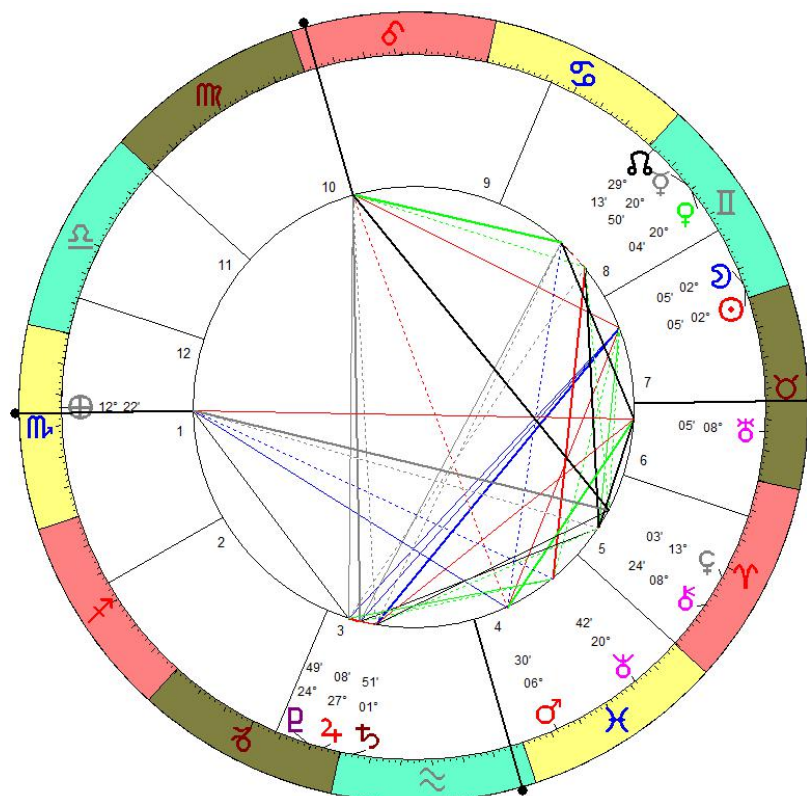

Nieuwemaan220520
22-05-2020 19:39:00
Brussels, Belgium, 4e21, 50n51
02°04'40" 7
02°04'46" 7
20°49'41" 8
20°03'34" 8 r
06°29'42" 4
27°08'07" 3 r
01°50'54" 3 r
08°04'32" 6
20°41'36" 4
24°49'21" 3 r
29°12'42" 8 r
08°23'54" 5
13°02'39" 5
12°22'04" 1
Placidus St.9.59.36
Mc 27°43'09"
11 29°54'39"
12 23°57'07"
As 12°21'58"
2 11°26'31"
3 18°21'43"

In de horoscoop van de nieuwe maan op 22 mei 2020 om 19:39u staat de ascendant in Schorpioen, met als heersers Pluto en Mars. Pluto staat in het derde huis nog conjunct met Jupiter die zich langzaam uit de conjunctie losmaakt. De verplaatsingen zijn nog aan regulering en druk onderhevig. Jupiter is daarbij heer 2 en beheerst dus de financiën, waardoor er druk financieel overleg moet gepleegd worden. Saturnus die al in Waterman staat is hier ook nog bij betrokken. Er moeten restrictieve financiële maatregelen getroffen worden die op de gemeenschap van toepassing zijn. De nieuwe maan en de zon staan in het 7de huis. De zon is heer 10 en de maan heer 9. Er moeten beslissingen getroffen worden in verband met de verplaatsingen naar het buitenland, waardoor er wellicht enige versoepeling komt in de grenscontrole.