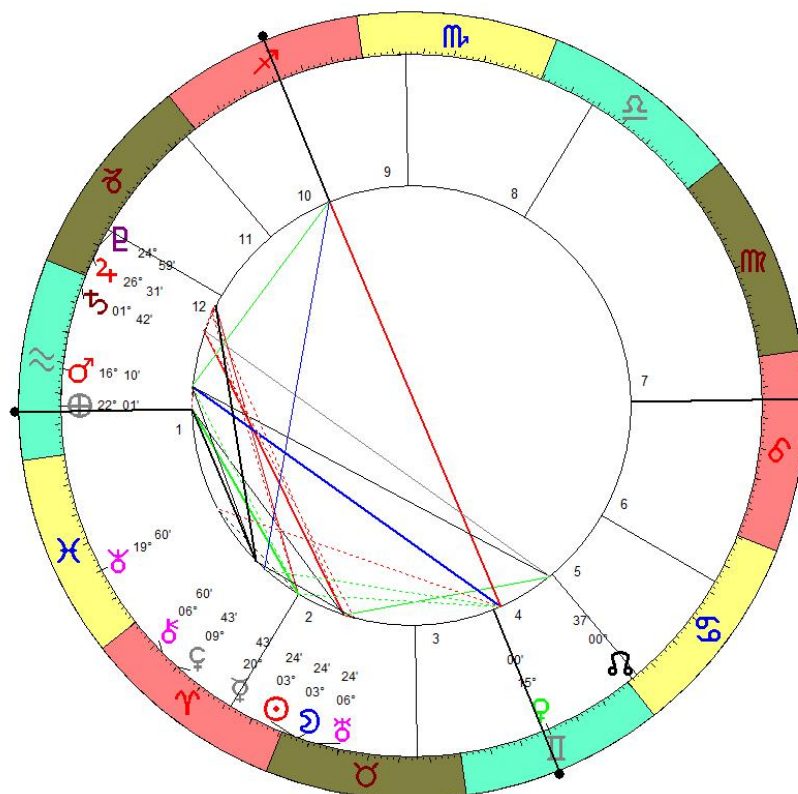

Niewemaan 230420
23-04-2020 04:26:00
Brussels, Belgium, 4e21, 50n51
03°24'09" 2
03°24'15" 2
20°42'55" 1
15°00'00" 4
16°10'18" 12
26°31'19" 12
01°41'33" 12
06°24'14" 2
19°59'47" 1
24°59'25" 12
00°37'20" 4
06°59'35" 1
09°43'28" 1
22°00'39" 12
Placidus St:16:49:46
Mc 13°48'52"
11 01°35'02"
12 21°08'35"
As 22°00'45"
2 20°44'00"
3 22°56'02"

In de horoscoop van de nieuwe maan op 23/04/20 om 4:26u staat de maan conjunct zon in Stier en evolueert naar een conjunctie met Uranus, tevens heer ascendant. Dit kan voor een heel onverwachte wendingen zorgen, die zich wellicht sterk zal manifesteren in het gebied van financiën, grondstoffen en de landbouw. Uranus staat evenwel ook voor moderne elektronische communicatiemiddelen die nu een prominentere rol gaan spelen. Door de betrokkenheid van het tweede huis wordt de financiële impact geaccentueerd. Mercurius staat op de cusp van het tweede huis en de heerser van huis 2, Mars staat in het 12de huis. Dit duidt op zware zorgen in verband met de financiële toestand. Mercurius staat hier in Ram, wat duidt op het begin van een nieuwe vorm van communicatie en omgaan met financiële middelen.

Jupiter verlaat Pluto, maar we ondervinden toch nog de restrictieve plutonische druk op alle transportmiddelen. De extreme maatregelen die genomen worden, moeten als ernstig beschouwd worden. Zelfs als het lijkt alsof het ergste voorbij is, moet men doorgaan met deze ingrijpende veranderingen van de levensstijl om de gezondheid van de bevolking te beveiligen en te waarborgen. Pluto zorgt voor een diepingrijpende ervaring die een destructieve verandering genereert die de mensheid met bescheidenheid moet aanvaarden en ondergaan. Er dienen tevens levenslessen getrokken te worden uit de transformatieprocessen die nu op gang zijn.

Intussen gaat Saturnus, verder door Waterman, maar staat vierkant op de conjunctie zon-maan. Met Saturnus in Waterman zal het hele maatschappelijke bestel meer gestructureerd en gereguleerd verlopen en zal dit strikt gehandhaafd worden.

Ook Mars staat nog in het 12de huis. Samen met de andere planeten in huis 12 duidt dit op een zware druk op de intensieve klinische verzorging.