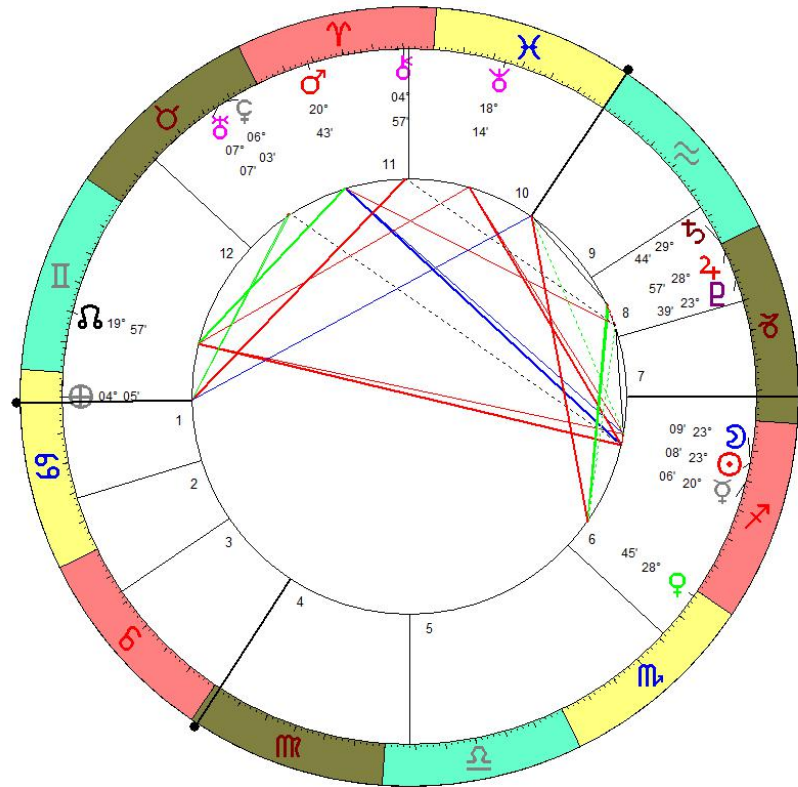

Nieuwe maan 141220
14-12-2020 17:17:00
Brussels, Belgium, 4e21, 50n51
23°08'15" 6
23°08'33" 6
20°05'41" 6
28°44'50" 6
20°43'17" 11
28°56'58" 8
29°44'09" 8
07°07'01" 11 r
18°13'59" 10
23°38'48" 8
19°56'41" 12 r
04°56'30" 11 r
06°03'16" 11
04°05'03" 12
Placidus St.22:09:33
Mc 00°19'00"
11 03°10'05"
12 20°20'52"
As 04°05'20"
2 20°25'56"
3 07°57'16"

Op 14-12-20 staat de conjunctie zon- maan het onderschept in 6de huis en nog conjunct met Mercurius. Die conjunctie staat opposiet met de Noordelijke Maansknoop in huis 12. De handel en de nijverheid blijven het moeilijk hebben om overeind te blijven. Er duiken heel wat onbekende verborgen problemen op. Het stellium in huis 6 staat driehoek met Mars in 11. We kunnen verwachten dat de inspanning die de maatschappij levert toch enige positieve lichtpunten vertoont. Cheiron staat op de cusp van het 11de huis, maar vierkant op de ascendant. Om de genezing te activeren worden heel wat inspanning geleverd. Wellicht wordt er een vaccin ingezet om de maatschappij te beschermen. Met de bezetting van Pluto Jupiter en Saturnus in huis 8 worden we nog verder geconfronteerd met de gevolgen van de beperking veroorzaakt door het ziektevirus.