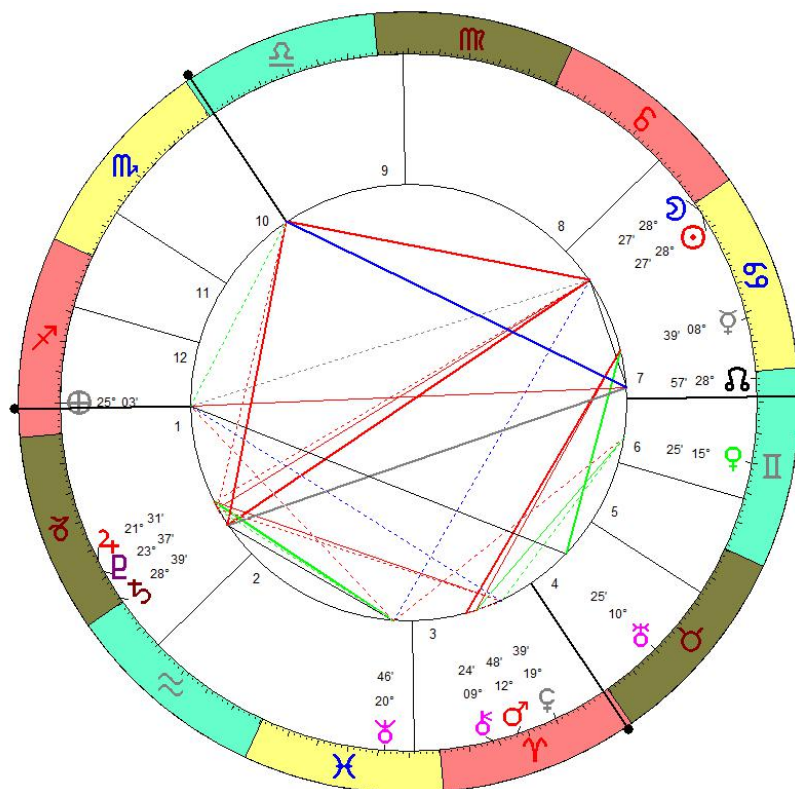

Nieuwe maan 200720
20-07-2020 19:33:16
Brussels, Belgium, 4e21, 50n51
28°26'44" 7
28°26'57" 7
08°39'09" 7
15°24'40" 6
12°48'15" 3
21°30'59" 1 r
28°39'21" 1 r
10°25'07" 4
20°45'39" 2 r
23°37'11" 1 r
28°56'42" 7 r
09°24'13" 3 r
19°38'58" 3
25°03'12" 1
Placidus St: 13.46.28
Mc 28°38'48"
11 21°10'57"
12 08°45'54"
As 25°02'59"
2 08°20'34"
3 25°31'25"

In de horoscoop van de nieuwe maan van 20-07-20 om 19:33u staat de ascendant in Boogschutter het teken dat heerst over overplaatsingen, het buitenland en wettelijk te regelen kwesties. Jupiter is daarbij ook nog heer 12. Dit zal een belangrijk item worden want Jupiter staat in het eerste huis. Men blijft zich zorgen maken over de buitenlandse betrekkingen. Men streeft naar een versoepeling van de beperking van buitenlandse reizen die wellicht toch nog aan en strikte controle zullen onderworpen worden. De retrograde Jupiter verwijderd zich van Pluto waardoor de druk vermindert. Intussen staat Saturnus weer in Steenbok en bovendien pal opposiet met de maan - zon conjunctie in het 7de huis. De restrictieve maatregelen blijven de anderen treffen en zullen door het T-kruis met het MC het lot van die periode blijven bepalen.