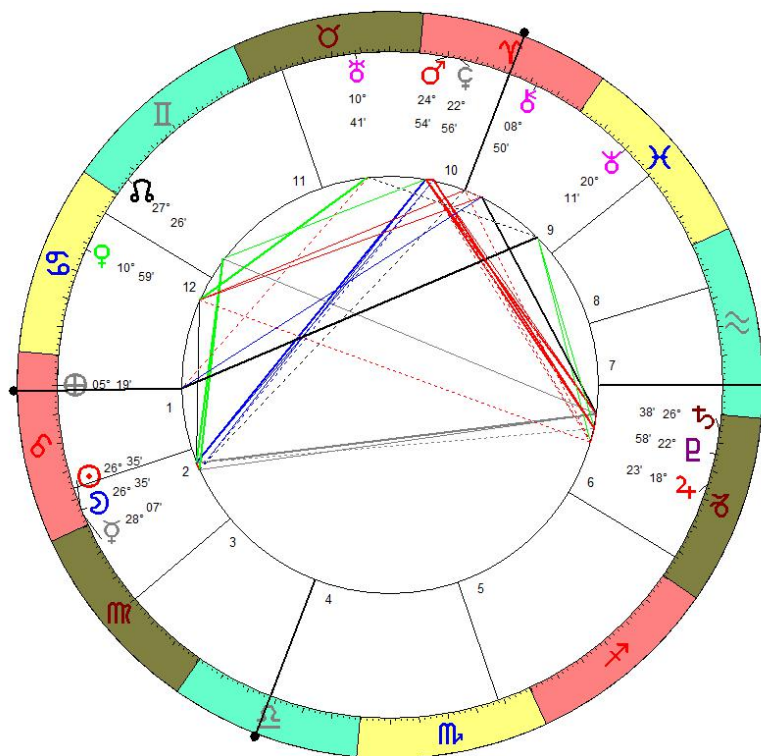

Nieuwe maan 180820
19-08-2020 04:42:00
Brussels, Belgium, 4e21, 50n51
26°35'12" 2
26°35'26" 2
28°07'20" 2
10°59'17" 12
24°54'11" 10
18°22'44" 6 r
26°38'01" 6 r
10°41'12" 10 r
20°10'37" 9 r
22°58'03" 6 r
27°26'29" 11 r
08°49'51" 9 r
22°56'08" 10
05°19'23" 12
Placidus St.0:51:03
Mc 13°52'05"
11 23°17'22"
12 03°48'27"
As 05°19'38"
2 22°21'01"
3 14°05'25"

In Augustus staat de nieuwe maan op 19-8-20 om 4:42 u in het tweede huis, waarbij de zon heer ascendant is. Die conjunctie staat nog pal conjunct met Mercurius. De financiële weerslag van de crisis wordt nu sterk benadrukt. Die conjunctie staat driehoek met een sterke Mars in huis 10. Er moeten doortastende financiële maatregelen getroffen worden.

De druk die uitgaat van de planeten in Steenbok valt nu in het 6de huis, wat zijn weerslag heeft de op de werkgelegenheid en de landbouw.

Nieuwe maan 170920
17-09-2020 13:00:00
Brussels, Belgium, 4e21, 50n51
25°00'38" 10
25°00'34" 10
17°27'45" 11
12°20'26" 9
27°43'22" 5 r
17°26'17" 2
25°27'01" 2 r
10°15'40" 6 r
19°23'30" 4 r
22°33'24" 2 r
24°31'07" 7 r
07°42'43" 4 r
26°12'52" 5
23°55'09" 12
Placidus St.11:04:45
Mc 14°59'57"
11 14°56'45"
12 06°49'28"
As 23°55'13"
2 25°15'36"
3 05°32'34"