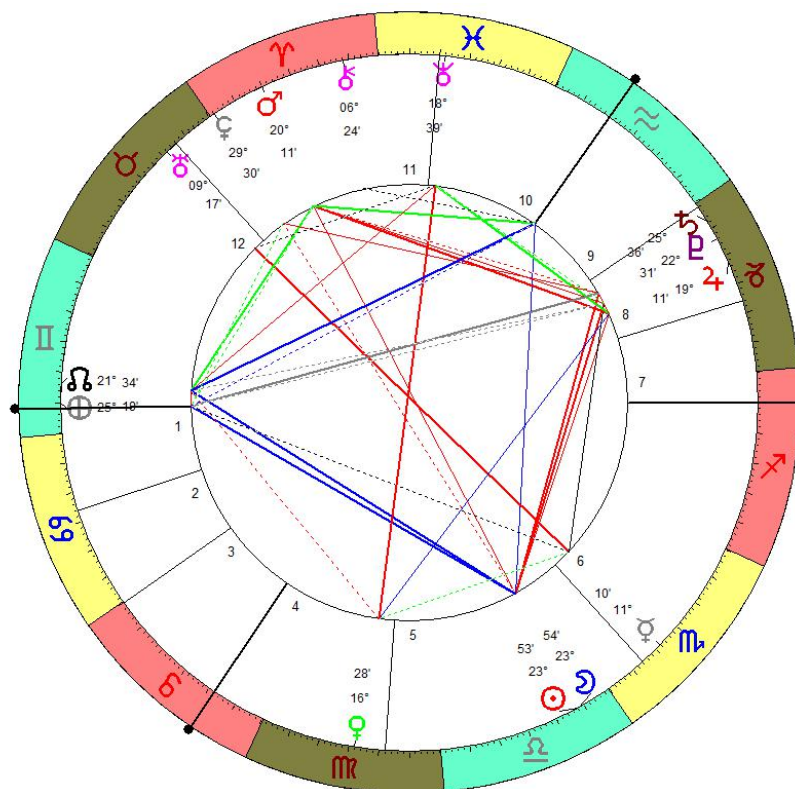

facetten van de ziekte en het verstrekken van onderwijs. De conjunctie zon-maan staat driehoek met Pluto, heer ascendant en Saturnus in huis 2. Ondanks de beperkte financiële middelen waarover men beschikt, wordt toch een enorme inspanning gedaan om het onderwijs weer gang te krijgen en de gevolgen van de ziekte in te dammen.

Met Neptunus in het 4de huis opposiet met het MC zorgt de infectieziekte nog voor verwarring in het land. Met Uranus in het 4de huis merken we dat de gewoonte die men heeft aangenomen om meer digitaal te werken nu meer ingang vindt.

Nieuwe maan
16-10-2020 21:31:00
Brussels, Belgium, 4e21, 50n51
23°53'28" 5
23°53'30" 5
11°10'01" 6 r
16°27'45" 4
20°11'02" 11 r
19°11'26" 8
25°35'36" 8
09°17'08" 12 r
18°39'23" 10 r
22°31'25" 8
21°33'59" 12 r
06°24'25" 11 r
29°29'30" 11
25°19'10" 12
Placidus St.21:31:28
Mc 20°28'16"
11 20°34'18"
12 06°56'41"
As 25°19'12"
2 12°33'23"
3 29°40'08"

In de horoscoop van de nieuwe maan van 16-10-2020 om 21:31 u staat de ascendant in Tweelingen en Mercurius als heer ascendant in huis 6. Mercurius staat daarbij opposiet met Uranus. In die periode moet er veel overleg gepleegd worden over de werkvoorwaarden en omstandigheden die op een andere manier moeten gestructureerd worden, waarbij toch meer moderne elektronische technieken moeten aangewend worden.

De conjunctie zon maan staat onderschept in huis 5 waarbij de maan heer 2 is de de zon heer 3 en 4. Die conjunctie staat bovendien opposiet met Mars die onderschepte heer 11 is en in het elfde huis staat. Het wordt een periode van ernstige politieke spanningen. We merken dat Neptunus op de cusp van huis 11 staat, wat voor verwarring zorgt in de politieke wereld en het maatschappelijk leven. Het genezingsproces van infectieziekte heeft men nog niet onder controle. De ziekte blijft nog zorgen voor een verstoring van het maatschappelijk leven. Politieke partijen en vakbonden hebben het moeilijk om een akkoord te bereiken.