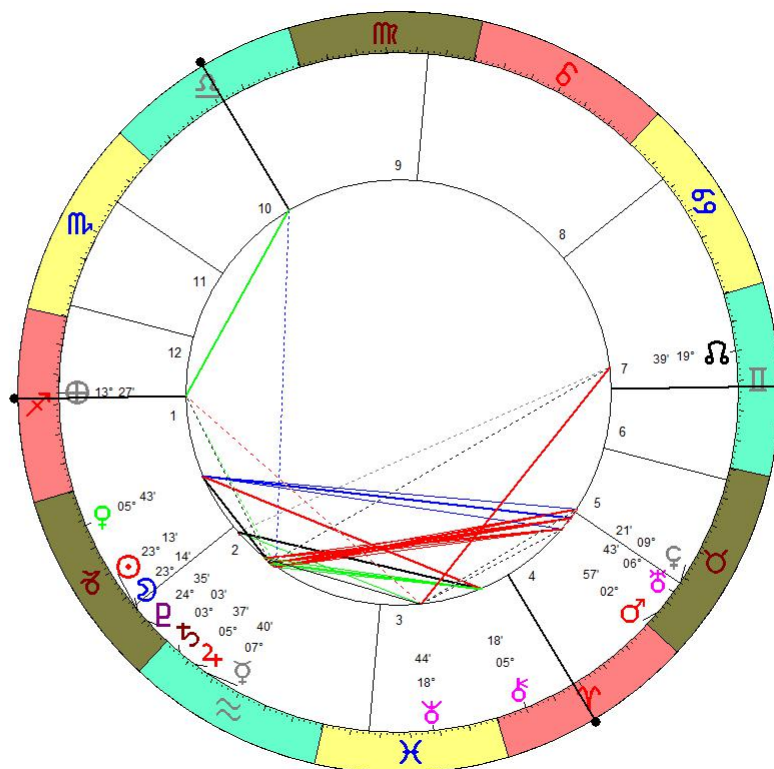

Nieuwe maan 130121
13-01-2021 05:01:00
Brussels, Belgium, 4e21, 50n51
23°13'25" 2
23°13'55" 2
07°39'43" 2
05°42'39" 1
02°57'05" 4
05°36'40" 2
03°02'34" 2
06°43'20" 4 r
18°44'11" 3
24°35'29" 2
19°39'20" 7 r
05°18'13" 3
09°20'32" 5
13°26'56" 12
Placidus St.12.49:59
Mc 13°34'56"
11 08°44'49"
12 27°29'08"
As 13°27'26"
2 21°12'08"
3 07°04'51"

In januari 2021 staat de nieuwe maan op 13-01-21 om 5:01 u op de cusp van het 2e huis. Veel aandacht gaat uit naar de financiële situatie die moet hersteld worden. We worden met financiële restricties geconfronteerd. Saturnus en Jupiter zijn intussen beide in Waterman beland, wat enige hoop geeft op herstel van de transportsector en het staatsbestel. Door de betrokkenheid van Waterman is het gebruik van moderne technologieën daarbij niet meer weg te denken.

Venus staat in het eerste huis, wat op een poging duidt om de harmonie te herstellen. Venus staat driehoek met de conjunctie Uranus Zwarte Maan op de cusp van het vijfde huis. De leiding van het land slaagt erin om gunstige maatregelen af te kondigen die toch voor een onverwachte ommekeer zorgen.

Venus staat vierkant met Cheiron in huis 3 de eerste testen met een vaccin blijven voor controverser zorgen.

Met het begin van het nieuwe jaar komen enkele hoopgevende elementen naar voor die de nadelige invloed van het coronavirus langzaam zullen elimineren.

Covid 19 heeft in het jaar 2020 voor een ongekende verrassing met veel leed gezorgd. Laten we hopen dat er ook enkele positieve elementen overblijven uit dit drama. Het is in de eerste plaats een les in bescheidenheid. We zijn er ons op een schrijnende manier van bewust geworden hoe kwetsbaar de mens is, maar ook hoe kwetsbaar onze hele maatschappelijke structuur is. Covid 19 heeft aangetoond dat wij op een andere manier kunnen werken en ons bewegen, waarbij we meer gebruik maken van de moderne elektronische communicatietechnieken. Het heeft ons geleerd dat we wat minder moeten samenpakken in grote onoverzichtelijke groepen. Daarbij hebben we ook weer de stilte ontdekt die door velen als onwezenlijk wordt ervaren, maar die vroeger gemeen goed was. Laten we er met zijn allen aan werken deze wereld een beter uitzicht te geven dan voor de crisis die nog lang zal blijven nazinderen.