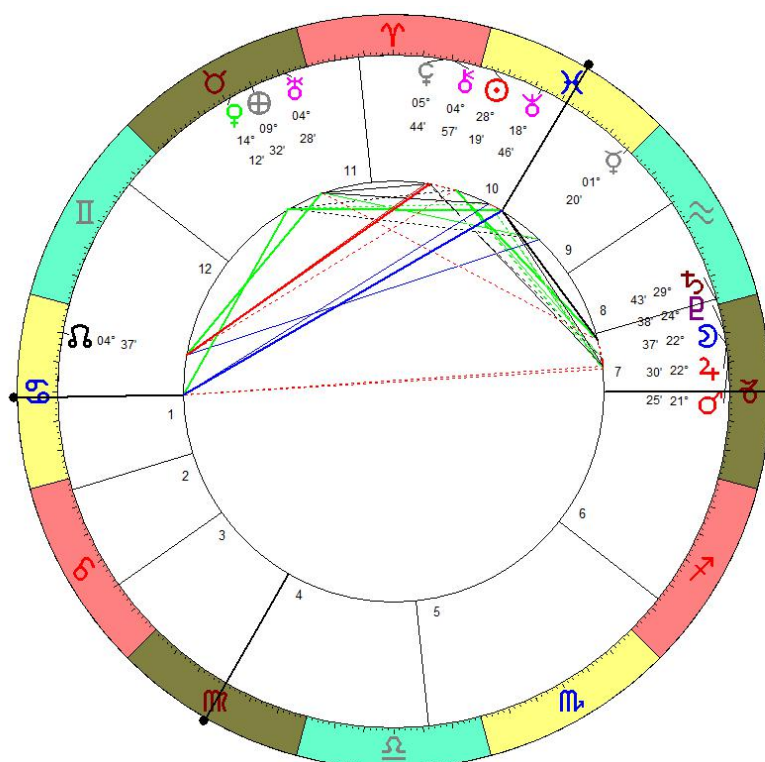

Maatregelen180320
18-03-2020 12:00:00
Brussels, Belgium, 4e21, 50n51
28°18'30" 10
♀ 22°37'10" 7
☽ 01°19'53" 9
♀ 14°12'05" 11
♀ 21°24'34" 7
♀ 22°30'28" 7
♀ 29°42'50" 7
♀ 04°27'56" 11
♀ 18°46'16" 10
♀ 24°38'13" 7
♀ 04°37'21" 12 r
♀ 04°56'33" 10
♀ 05°43'50" 10
♀ 09°31'35" 11
Placidus St.23.03.15
Mc 14°35'48"
♀ 11 20°45'11"
♀ 12 06°53'38"
As 15°12'55"
♀ 2 01°10'50"
♀ 3 19°45'19"

De ascendant valt in Kreeft, het teken dat het vaderland en het volk beheerst. De maan als heer ascendant staat in het 7de huis, het huis van de ander, waar ook Mars Jupiter, Pluto en Saturnus in staan. Het publiek wordt geconfronteerd met strikte beperkende maatregelen (Mars in Steenbok) die onder meer ook te maken hebben met de verplaatsingen (Jupiter). Dit zal een dwingende impact (Pluto) hebben op de bevolking (De maan). Saturnus staat nog in huis 7, maar neigt al sterk naar huis 8, wat de nadruk legt op het feit dat het gaat om gezondheidsmaatregelen en over de problematiek van leven of dood.

Het 10de huis staat in Vissen met de heerser Neptunus. Het 10de huis bevat ook nog de conjunctie Cheiron - Zwarte maan en de zon. We hebben te maken met een grote infectieziekte, waarbij naar een middel gezocht wordt om ze te genezen of in te dijken. De conjunctie Zwarte Maan - Cheiron staat vierkant met de Maansknoop in het 12de huis. De infectieziekte zal sterk ingrijpen op het lot van de bevolking en een intensieve medische verzorging noodzakelijk maken.