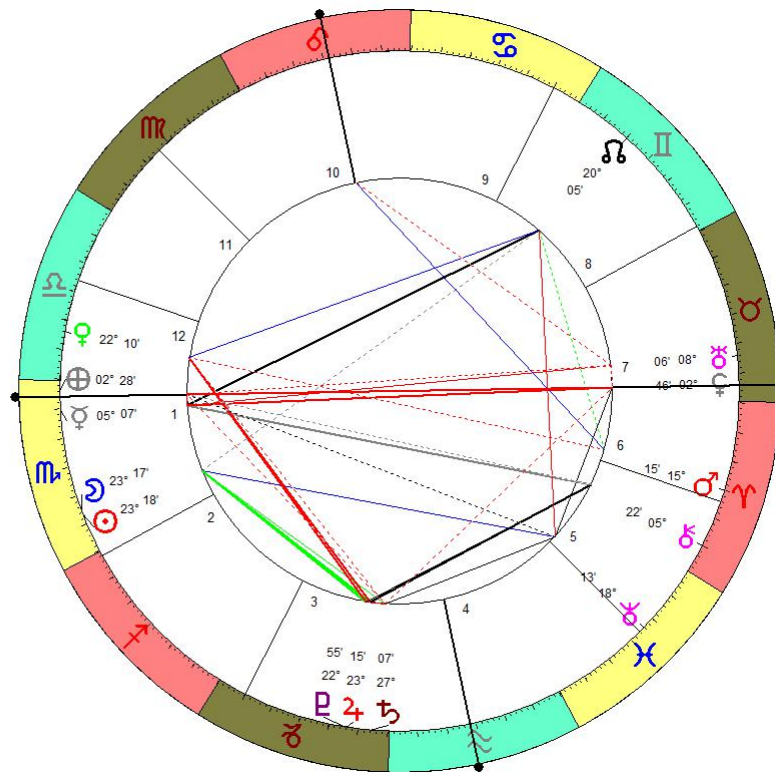

Nieuwe maan 151120
15-11-2020 06:07:00
Brussels, Belgium, 4e21, 50n51
23°17'30" 1
23°17'27" 1
05°06'36" 1
22°10'15" 12
15°14'34" 6
23°15'04" 3
27°06'37" 3
08°05'36" 7 r
18°12'59" 5 r
22°54'30" 3
20°04'31" 8 r
05°21'42" 5 r
02°46'15" 7
02°28'08" 1
Placidus St:9:03:23
Mc 13°22'58"
11 16°55'35" 1
12 12°43'55" 1
As 02°28'05" 1
2 00°08'09" 1
3 04°44'54" 1

In de horoscoop van de nieuwe maan op 15-11-2020 om 17:17 u staat de ascendant in Schorpioen met Pluto als heerser in het 3de huis. Intussen is Jupiter in zijn directe loop Pluto voorbij gestoken, waardoor de buitenlandse druk wat verminderd is. De druk op de transportsector blijft nog bestaan.

Mercurius die heer 8 en 11 is, staat op de ascendant. Er wordt druk overleg gepleegd over de ziekte en de maatschappelijke belangen. Mercurius staat opposiet met de conjunctie Zwarte Maan - Uranus op de descendant. Het blijft moeilijk om de tegenpartij te overtuigen vooral doordat er nogal onverwacht grillig wordt gereageerd op de voorstellen. De maan is heer 9 en de zon heer 10. Die conjunctie staat driehoek met Neptunus, heer 5 in huis 5 en sextiel met de Pluto Jupiter conjunctie in huis 3. De overheid treft een aantal beslissingen die gunstig zijn voor het herstel van de transportsector en de communicatie. Met Mars in huis 6 gaat alle aandacht en energie naar de tewerkstelling. Mars staat evenwel opposiet met Venus, heer 12 in huis 12. Er duiken heel wat verborgen problemen op die moeilijk een oplossing vinden.