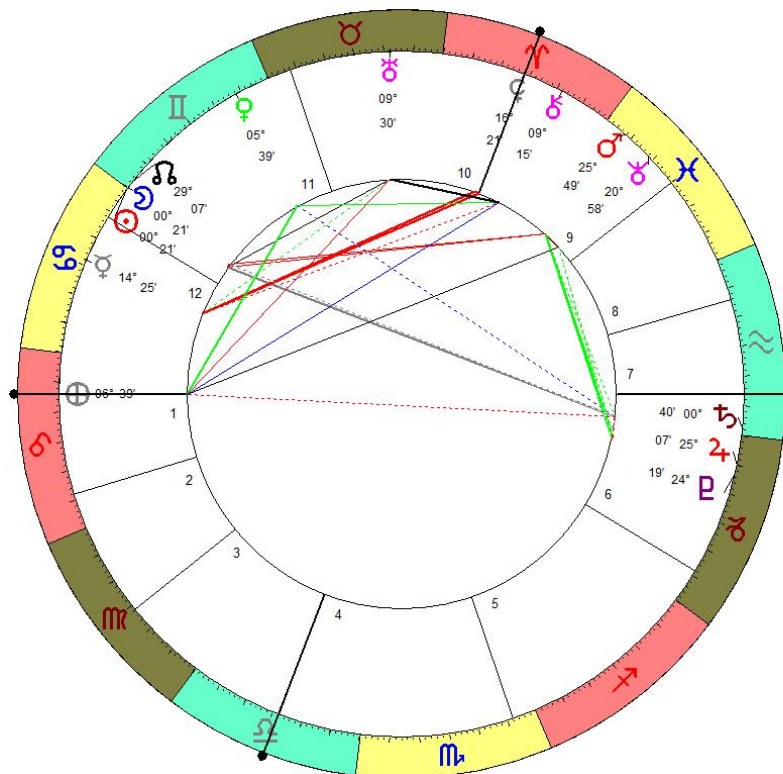

Nieuwe maan 210620
21-06-2020 08:41:20
Brussels, Belgium 4e21, 50n51
00°21'23" 11
00°21'22" 11
14°24'56" 12 r
05°38'58" 11 r
25°48'48" 9
25°07'14" 6 r
00°40'29" 6 r
09°29'38" 10
20°57'32" 9
24°18'35" 6 r
29°07'15" 11 r
09°15'16" 9
16°21'10" 10
06°38'51" 12
Placidus St:0:58:25
Mc 15°51'24"
11 25°20'08"
12 05°26'26"
As 06°38'52"
2 23°48'01"
3 15°47'02"

De nieuwe maan van 21-06-2020 om 8:41 u is net in Kreeft binnengegaan op 0°21. Kreeft beheerst het 12de huis, de zon is heer ascendant. Dit wijst erop dat er nog verdere intensieve verzorging nodig is.

Het MC wordt getekend door de Zwarte Maan die daarbij vierkant staat op Mercurius, heer 3 en onderschepte heer 11 in huis 12. Men is nog heel sterk bekommerd om de communicatie en het maatschappelijk welzijn .

Met Neptunus en Mars in huis 9 is de relatie met het buitenland nog niet optimaal en wordt nog beheerst door de invloed van de infectieziekte in het buitenland. Saturnus Jupiter en Pluto staan retrograde, maar Jupiter nadert weer Pluto waardoor de druk op de verplaatsingen kan toenemen.