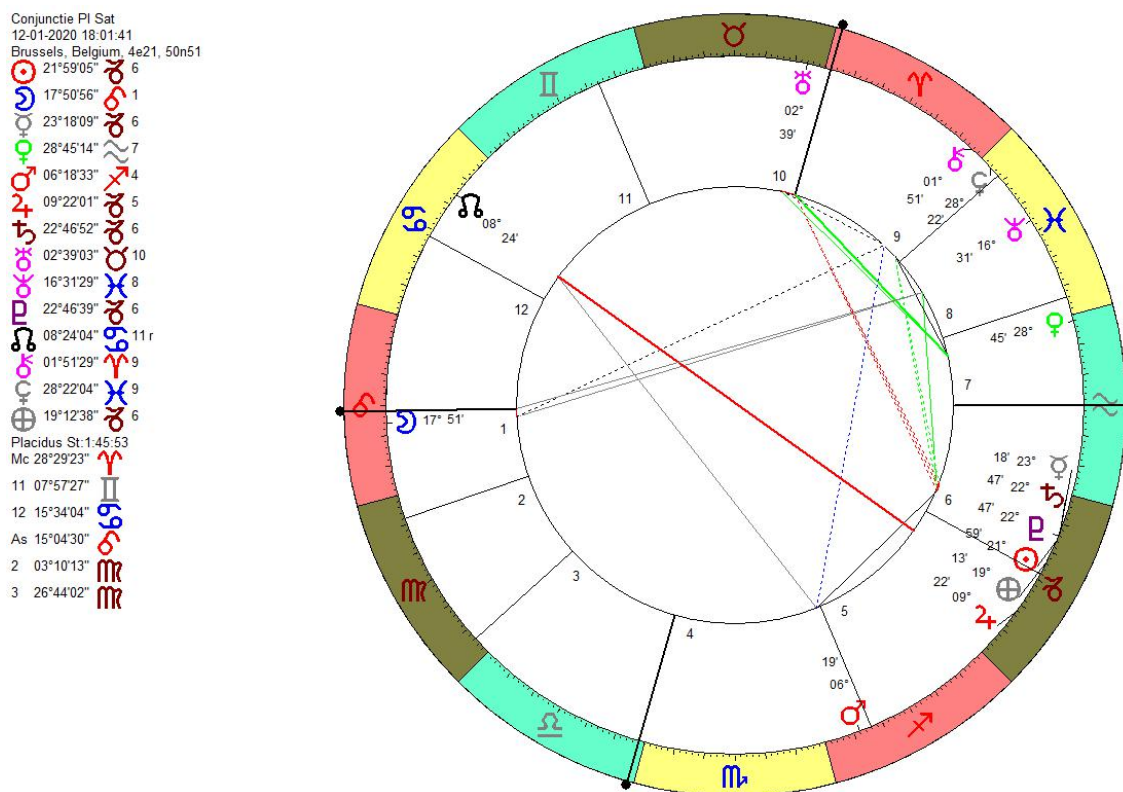

## “Een astrologische benadering van de Coronacrisis” door Roger Walraedt

Al een hele tijd tekenen zich aan het firmament enkele prominente conjuncties af die een uitwerking moeten hebben op het wereldgebeuren.

Heel typerend is de conjunctie Saturnus - Pluto in Steenbok op 12/01/2020 om 18:01.41u.

Steenbok is het teken dat geassocieerd wordt met de vastheid: vaste structuren, verworvenheden, zaken waarop men kan vertrouwen, het geoliede staatsapparaat. Saturnus is daar de heerser van. Nu staat Saturnus conjunct met de transformerende kracht van Pluto die in een krachtmeting betrokken is. Pluto bezit een diepgaande transformerende kracht die in staat is om alle structuur onderuit te halen. We kunnen met die constellatie al verwachten dat bepaalde verworvenheden en structuren onder een haast onuitstaanbare plutonisch druk komen te staan. Vaste staatswaarden worden in vraag gesteld en bekritiseerd, de grote wereld-leiders trachten hun invloed op te dringen met alle mogelijke machtsmiddelen.

De nieuwe maan geeft telkens het begin aan van het ontstaan van een nieuwe periode. De horoscoop van dit moment kan ons wellicht enige informatie verschaffen van de evolutie van het moment. Het is interessant om de horoscopen van de nieuwe maan voor het jaar 2020 te bekijken om een inzicht te verkrijgen in de gebeurtenissen die zich hier en in de wereld afspelen.